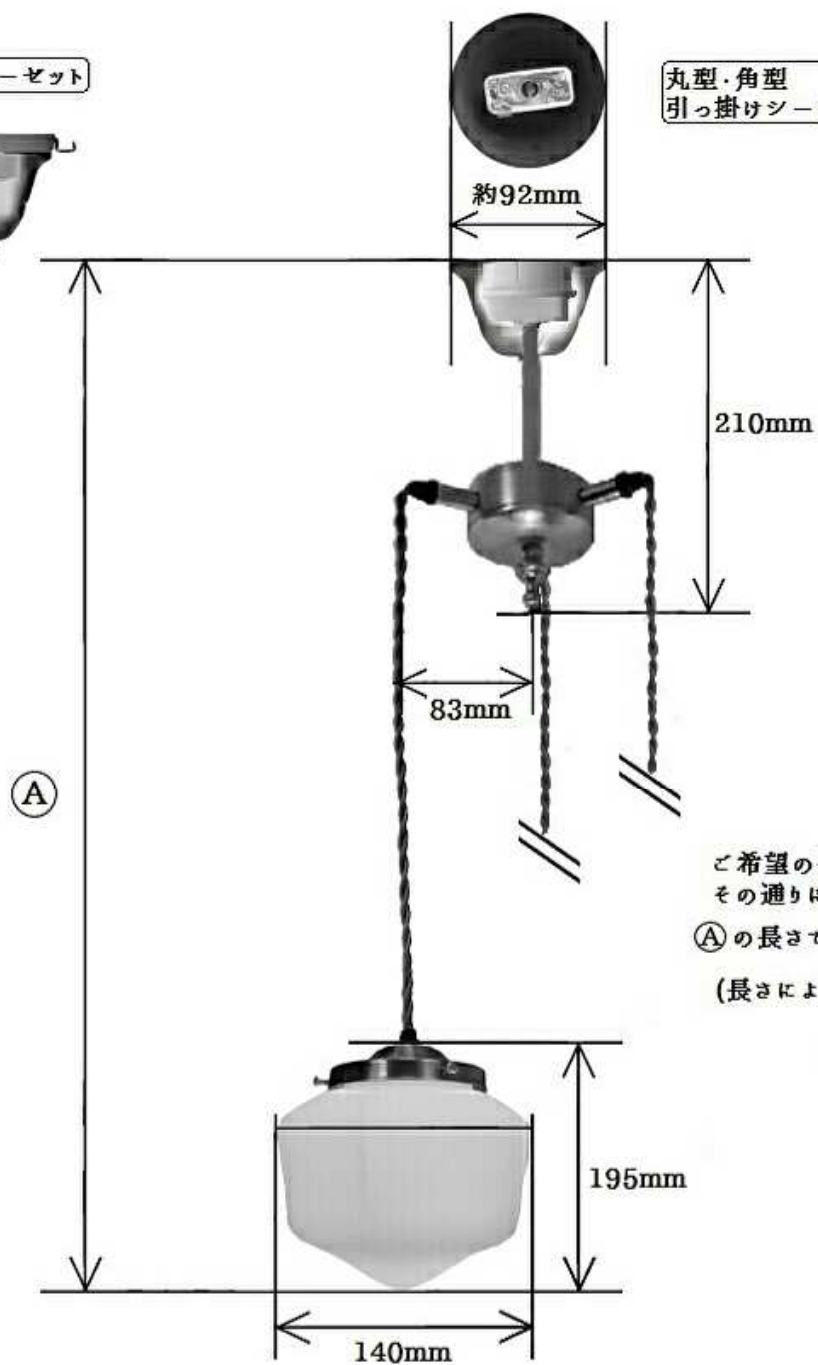

埋め込みローゼット

丸型・角型  
引っ掛けシーリング

ご希望の長さを頂戴しましたら、  
その通りに製作してお届けします。  
Ⓐの長さでご指定下さい。  
(長さによっては延長料金を  
頂くことがあります)

182 - PB621H/3

コンコルディア照明