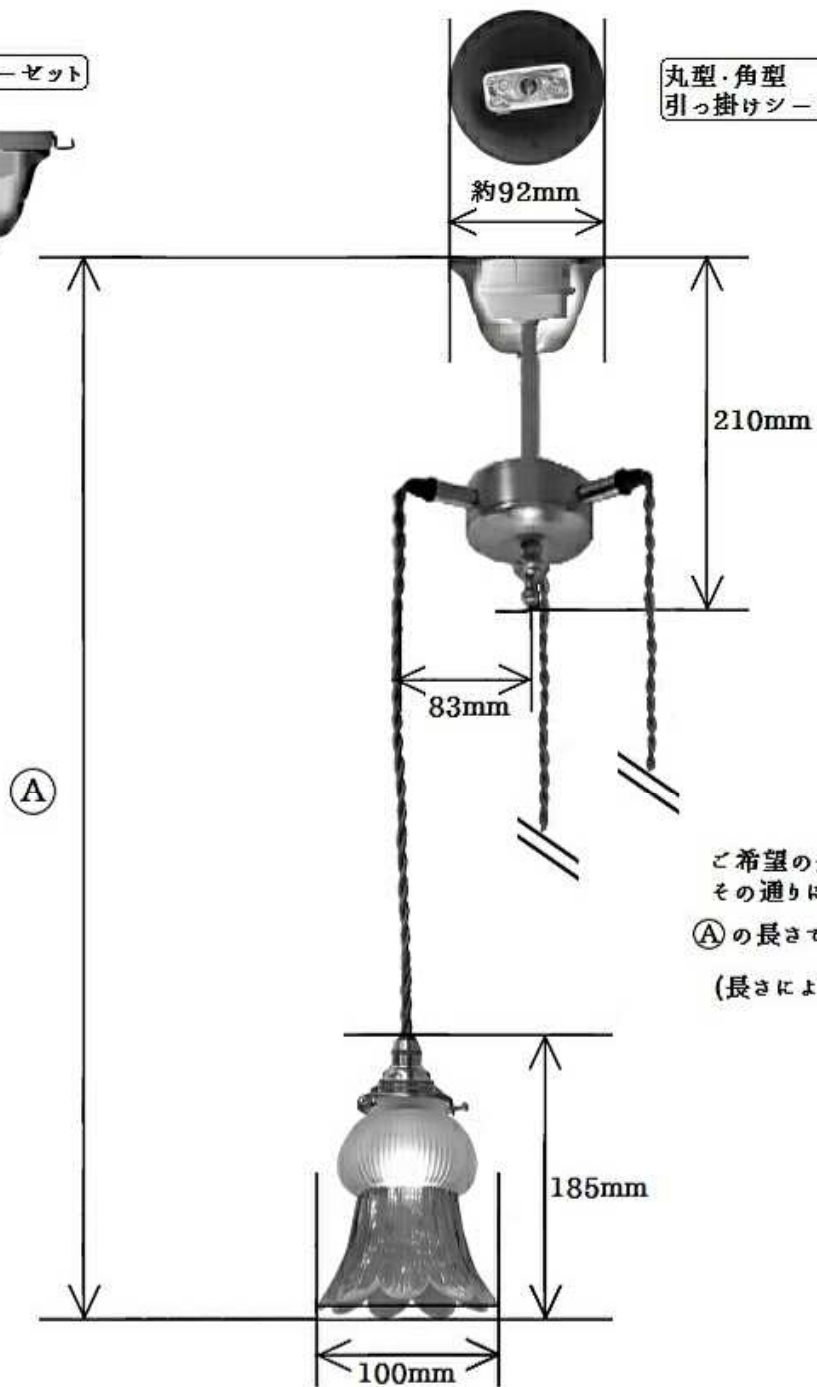

埋め込みローゼット

丸型・角型  
引っ掛けシーリング

ご希望の長さを頂戴しましたら、  
その通りに製作してお届けします。

Ⓐの長さでご指定下さい。

(長さによっては延長料金を  
頂くことがあります)

510 - PB621H/3

コンコルディア照明