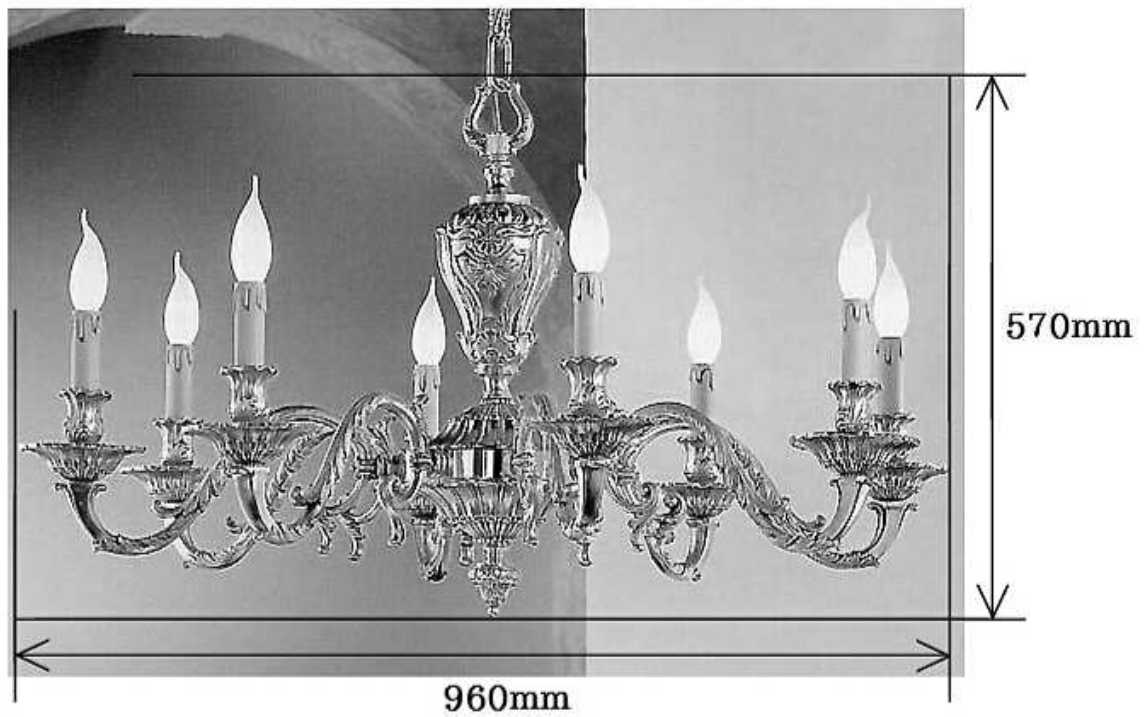

重量がありますので、天井の構造・材質によって
吊り方が変わります。前もってご相談下さい。

PB1167/8

コンコルディア照明