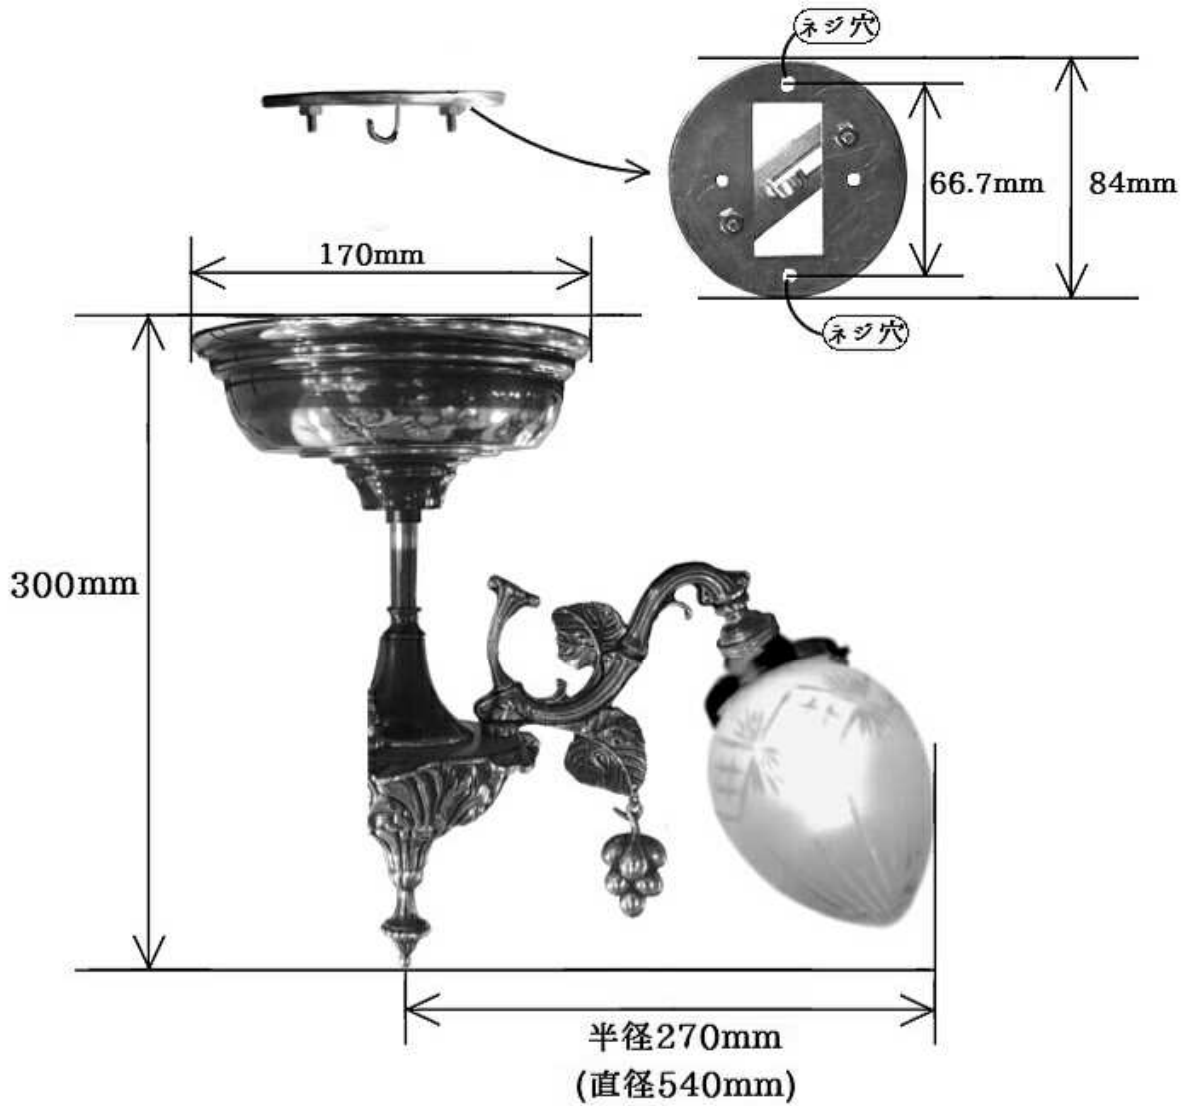

※ガラスの模様は異なる場合があります。

PB523 + 963

コンコルディア照明