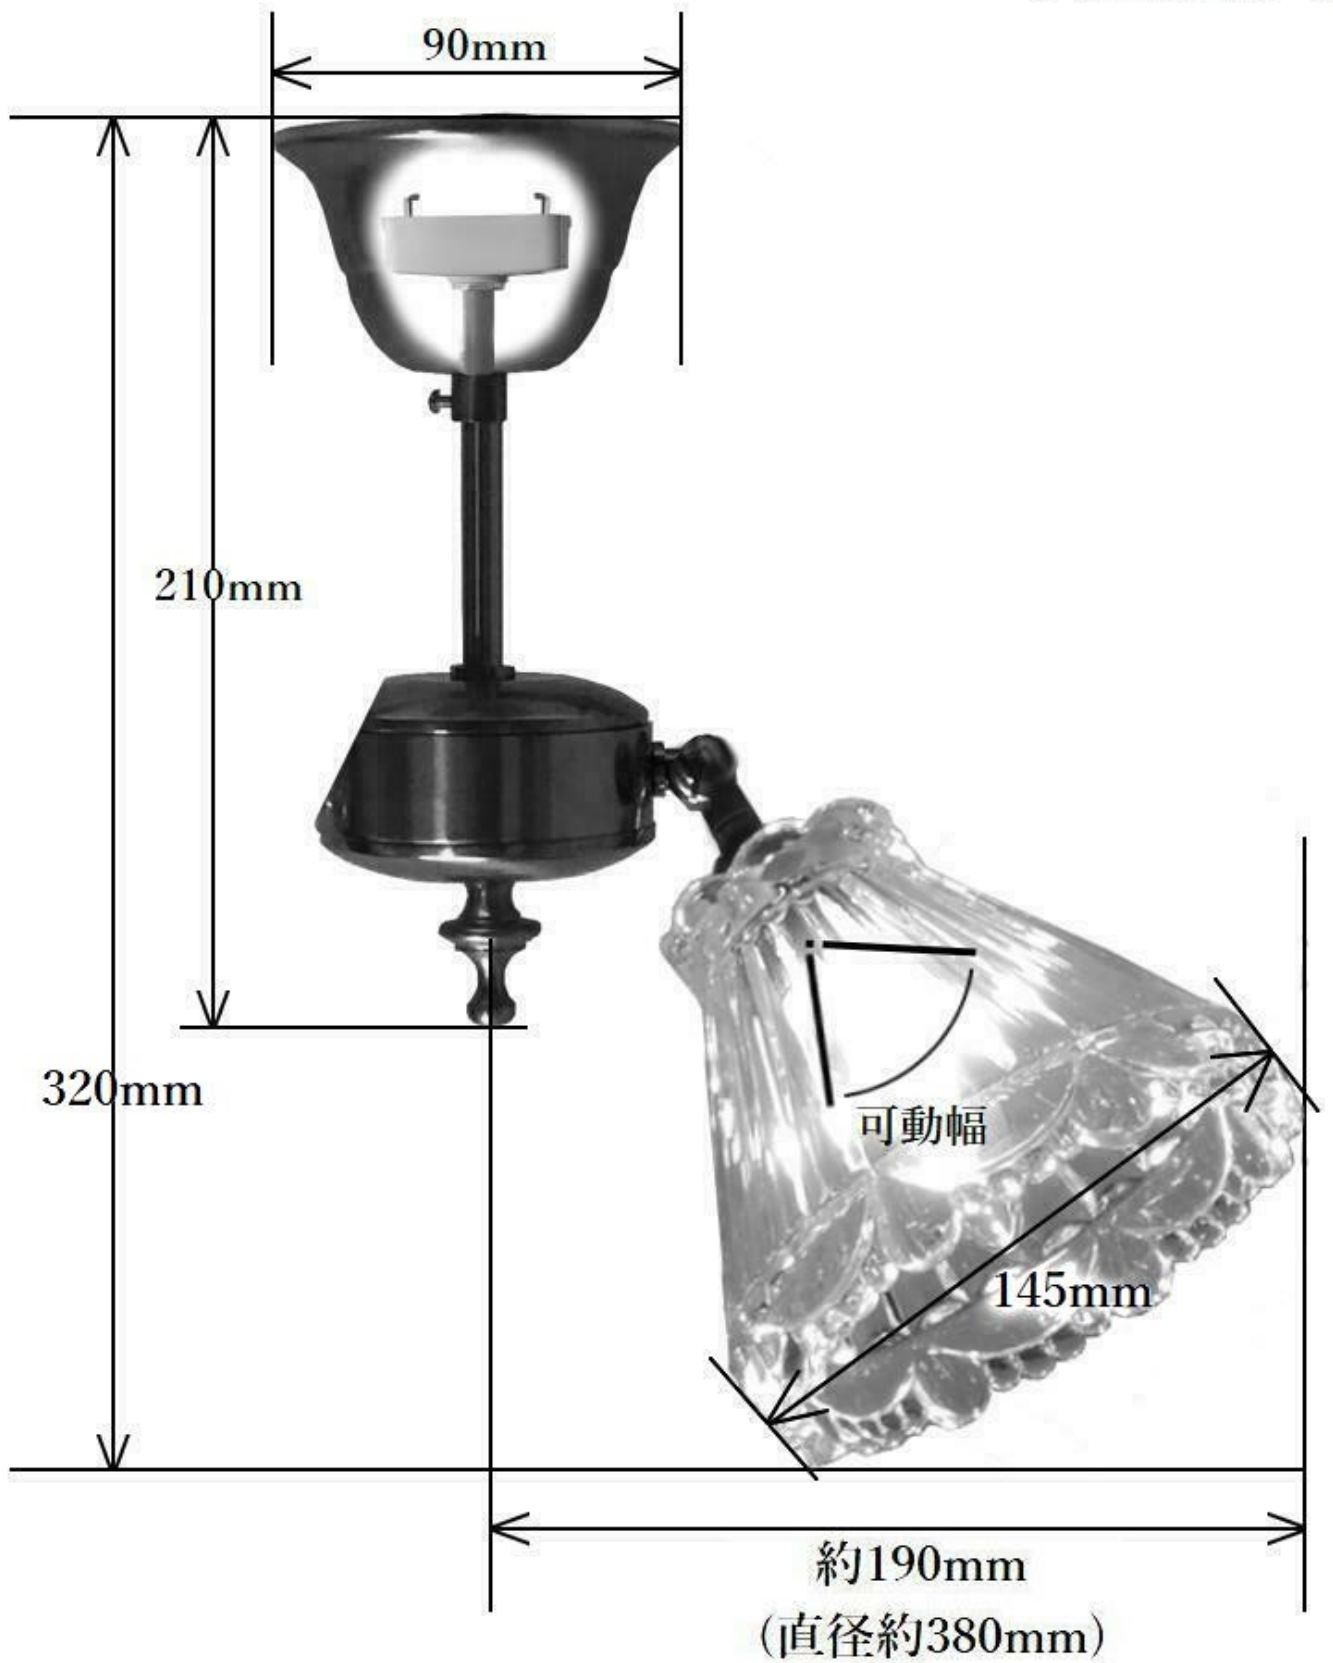

PB615H-477

CONCORDIA コンコルディア照明