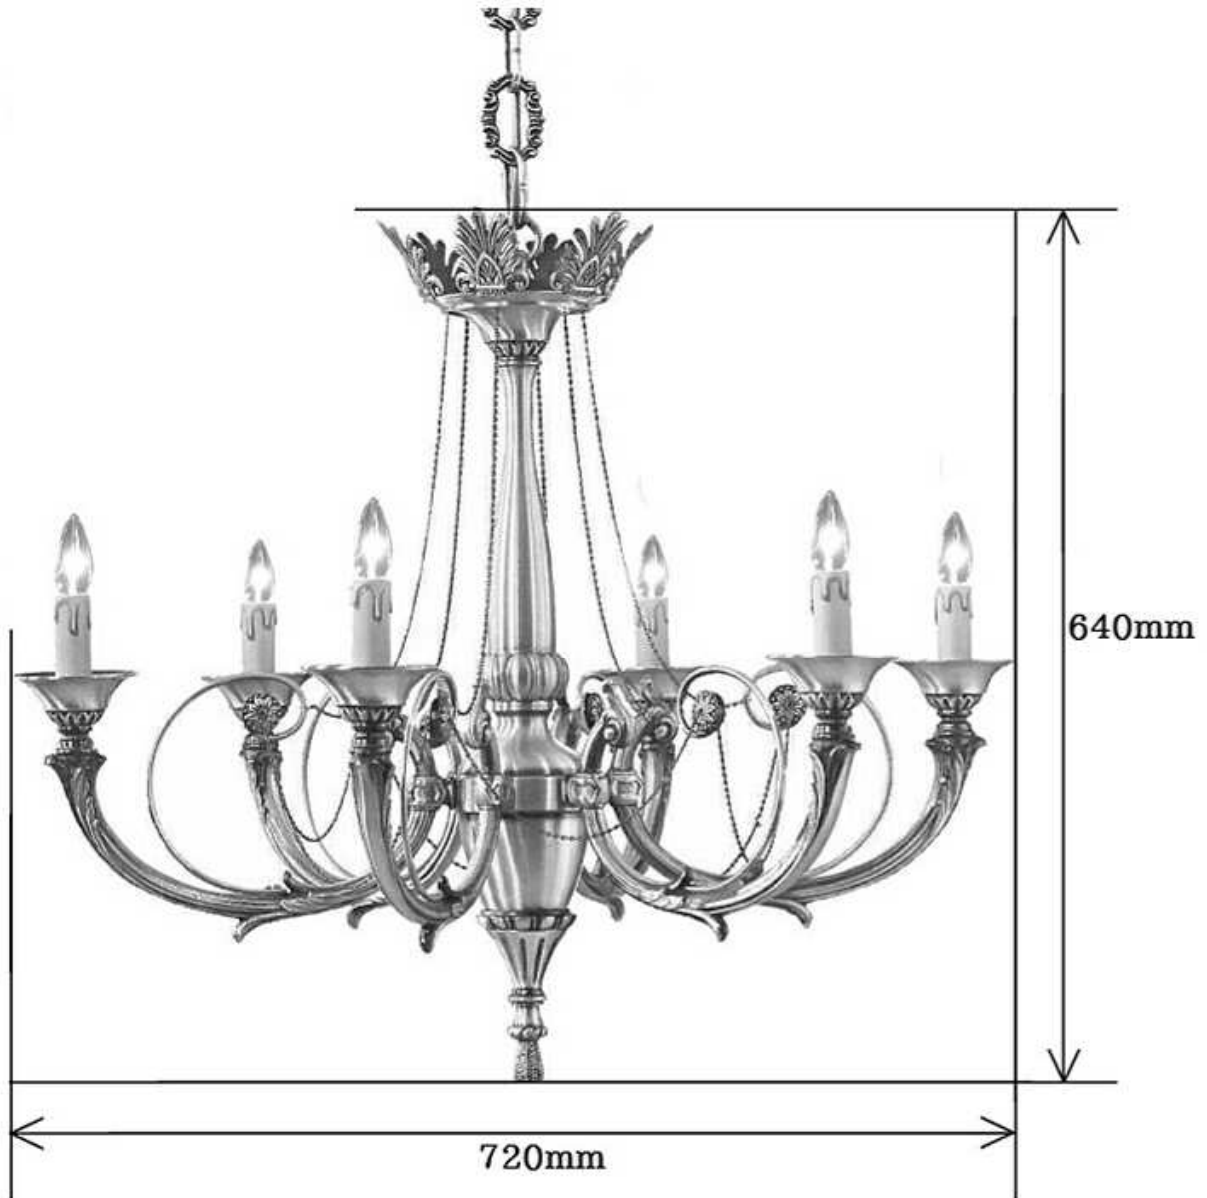

重量がありますので、天井の構造・材質によって
吊り方が変わります。前もってご相談下さい。

PB858/6

コンコルディア照明