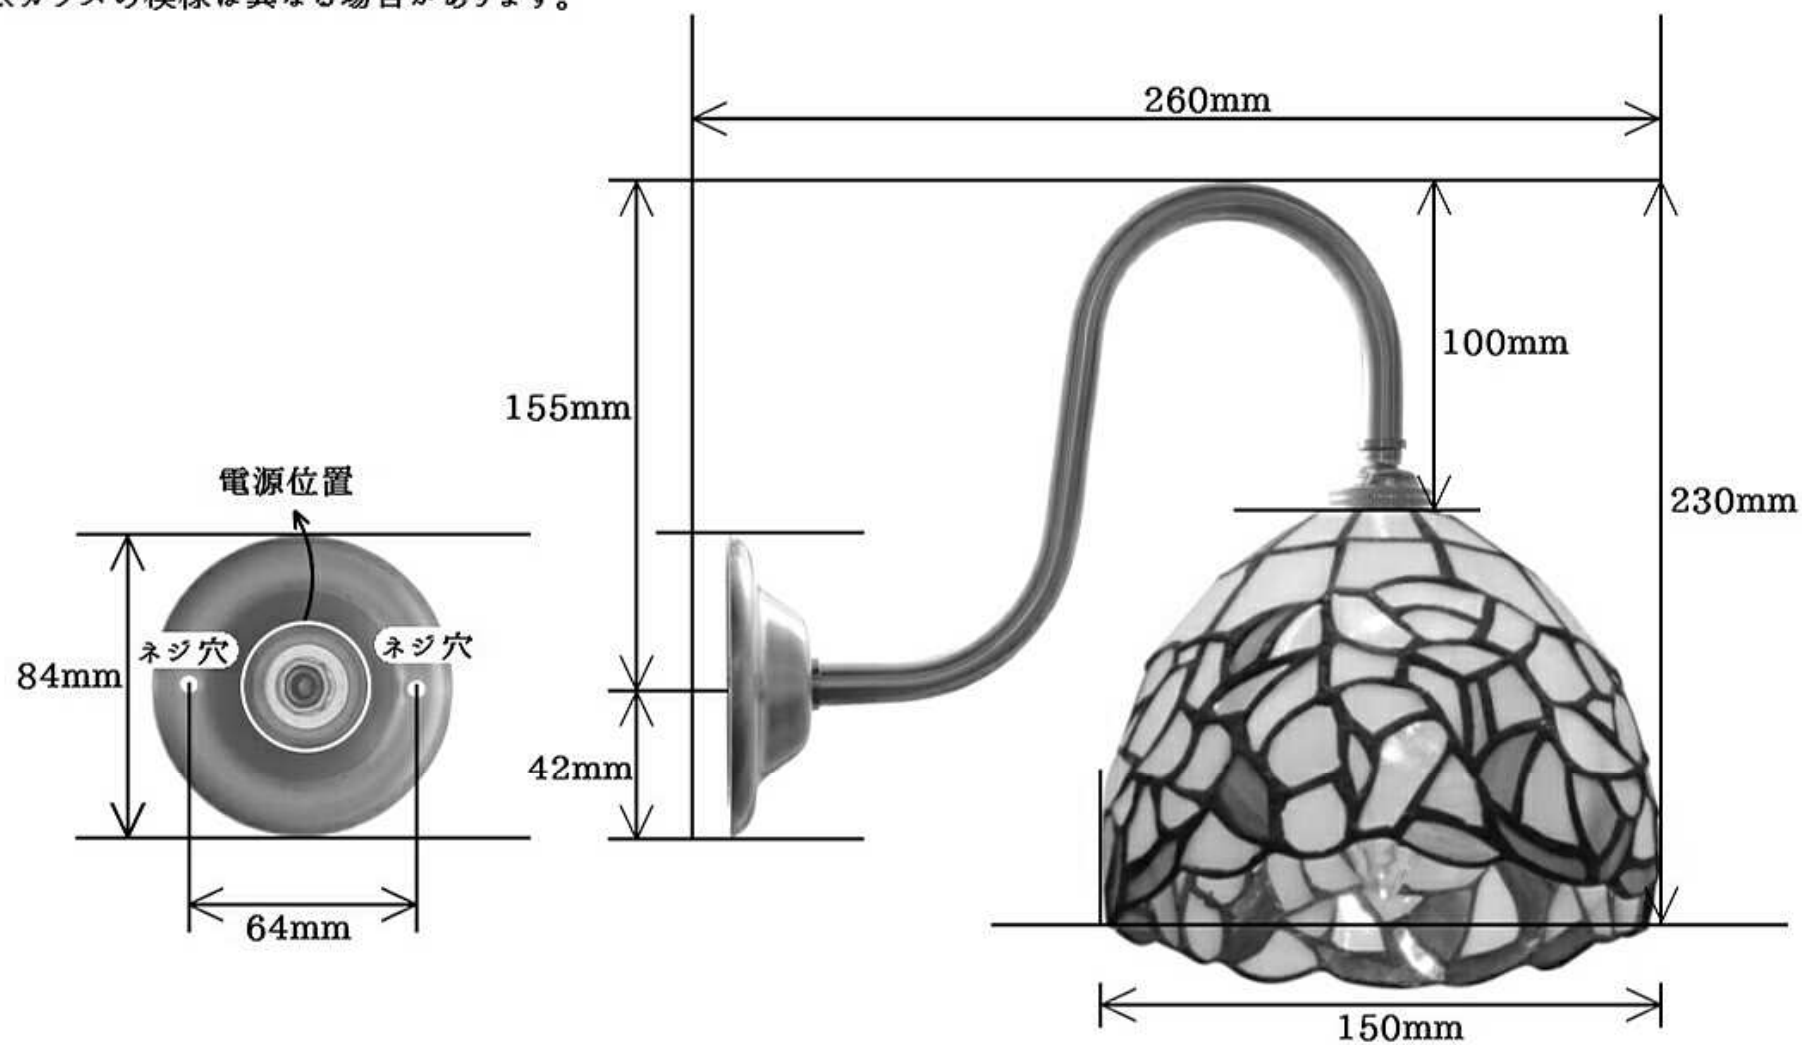

※ガラスの模様は異なる場合があります。

WB431 + 572, 573, 574, 575,

コンコルディア照明