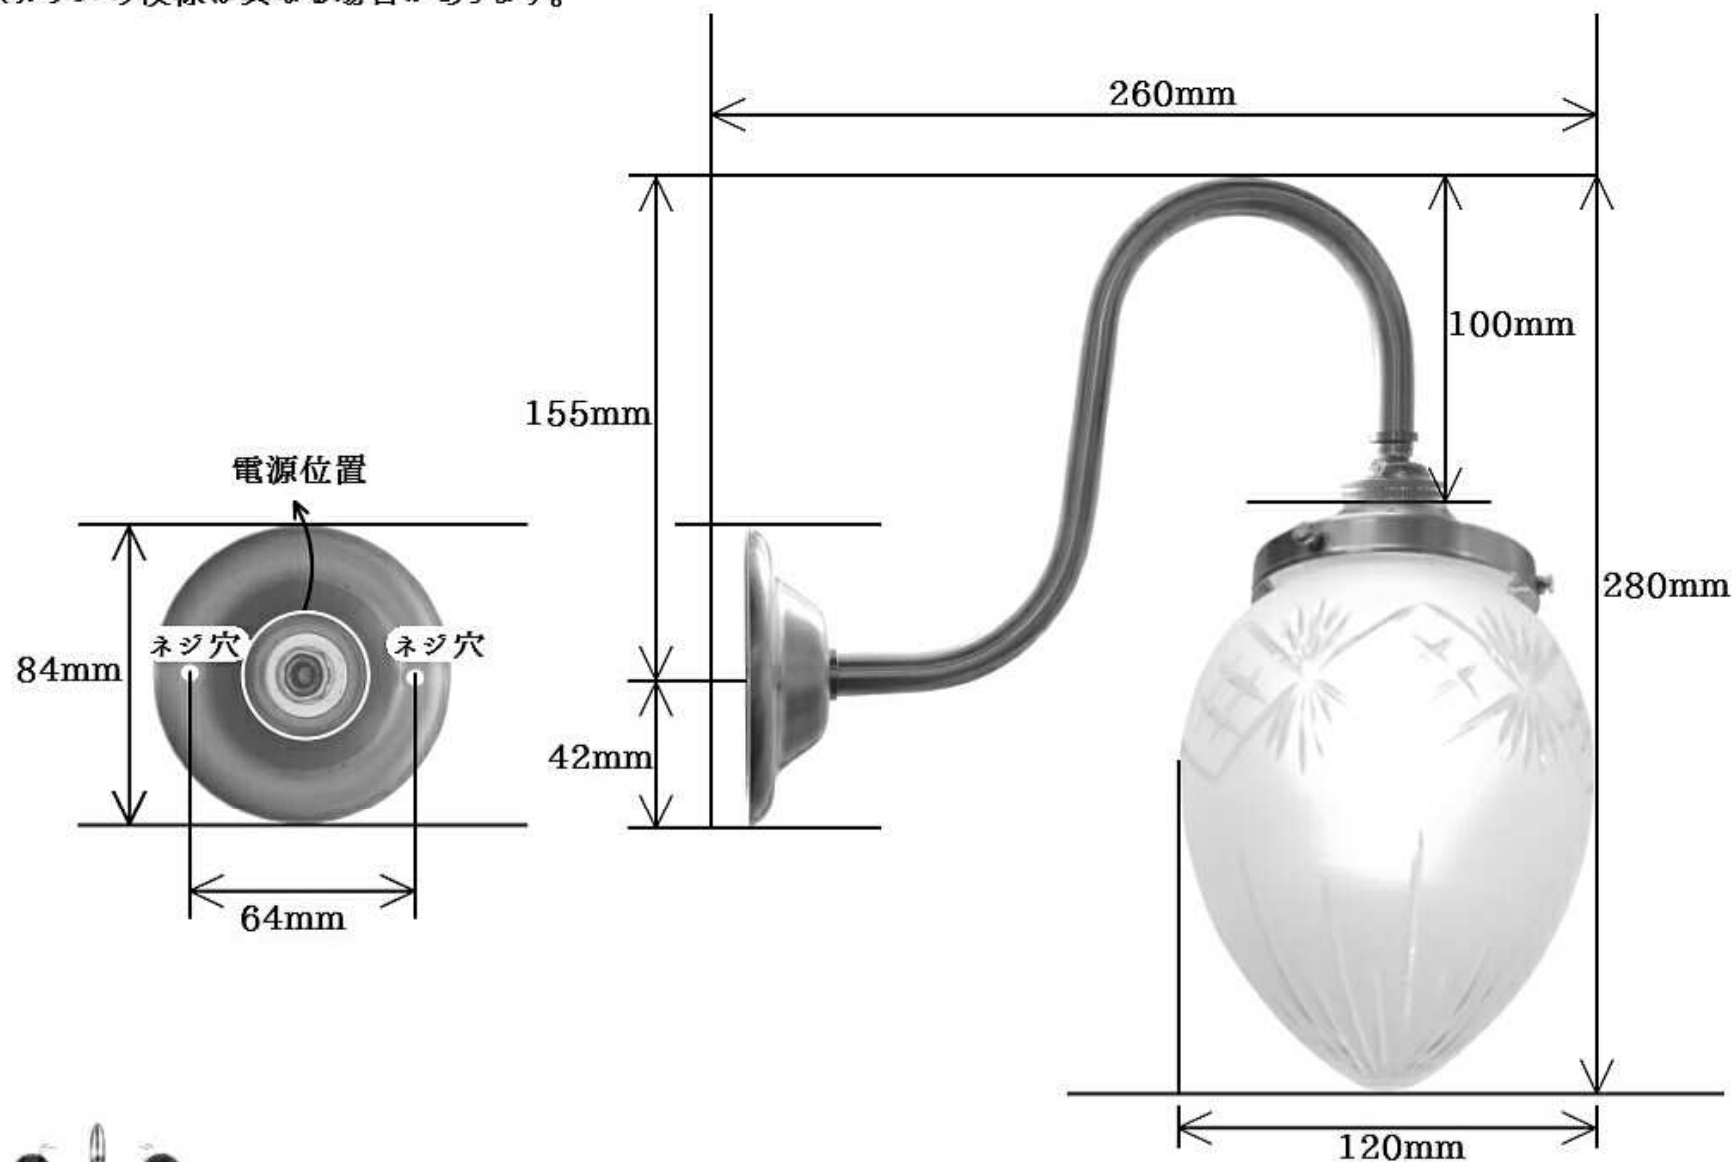

※ガラスの模様は異なる場合があります。

WB431 + 963

コンコルディア照明