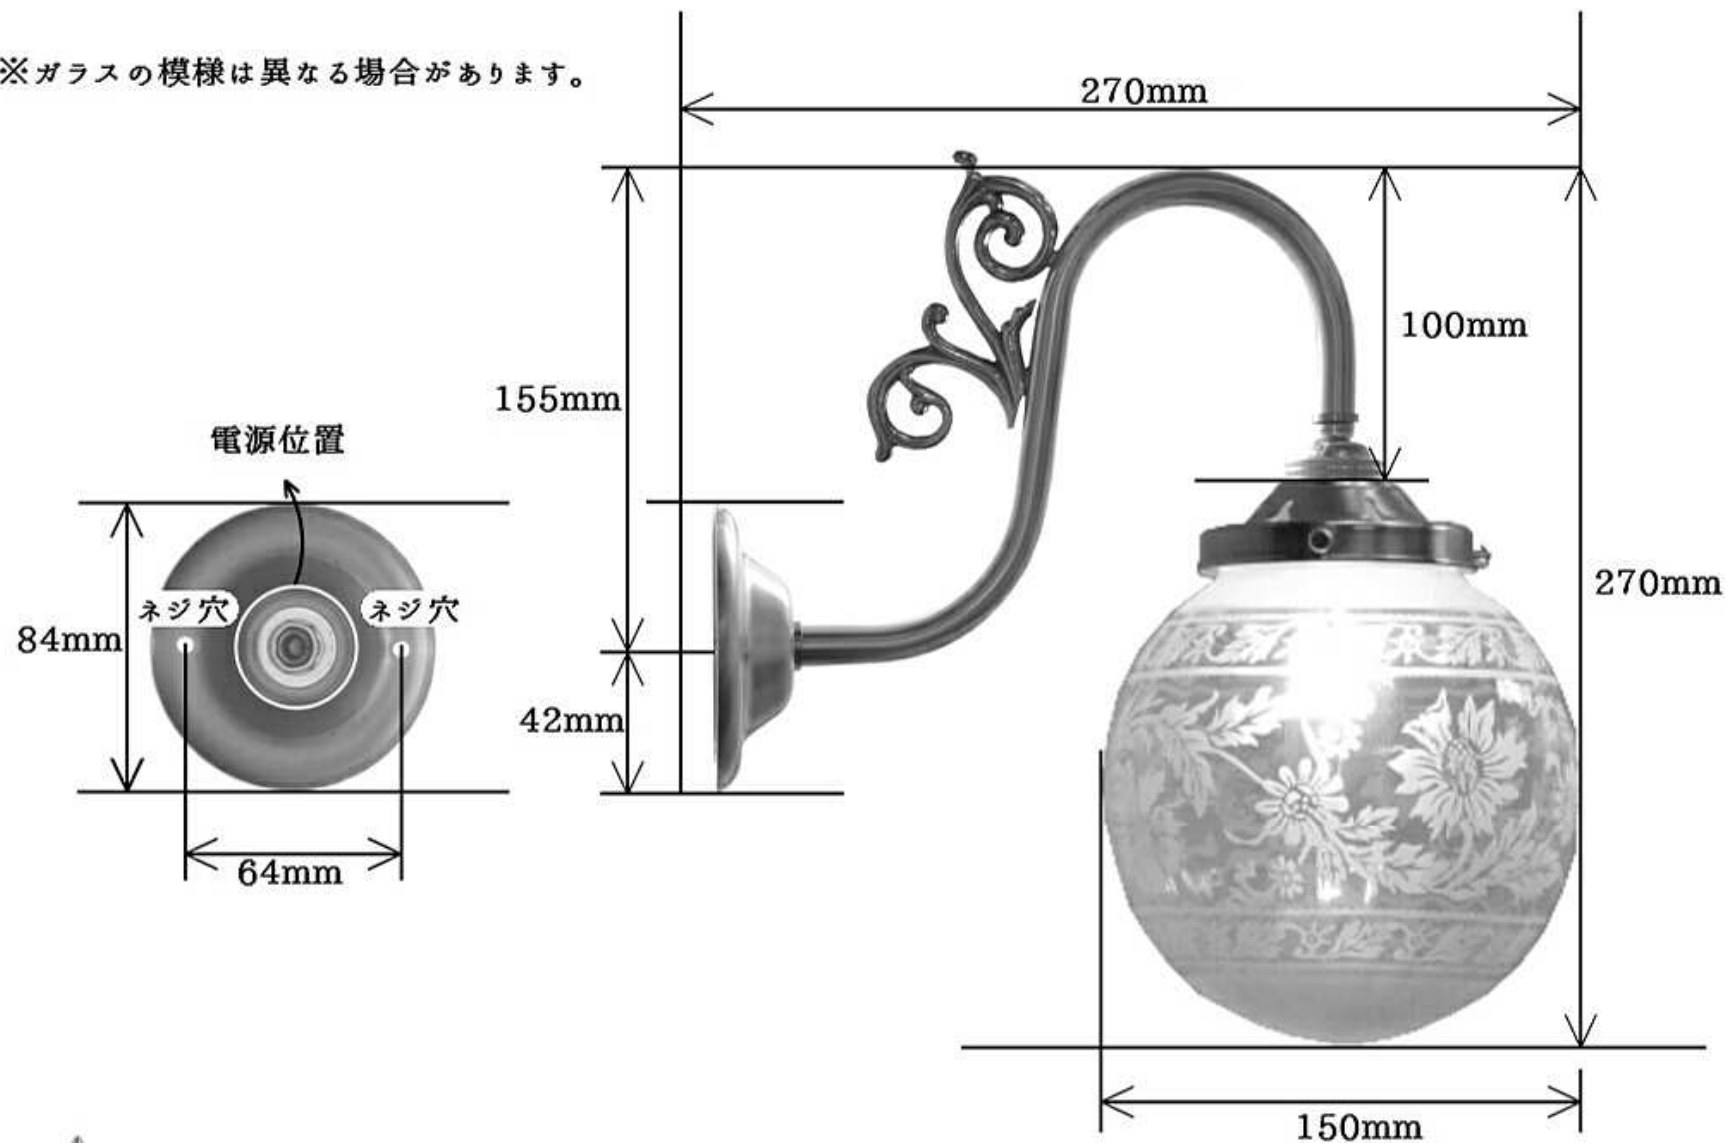

※ガラスの模様は異なる場合があります。

WB441 + 106

コンコルディア照明