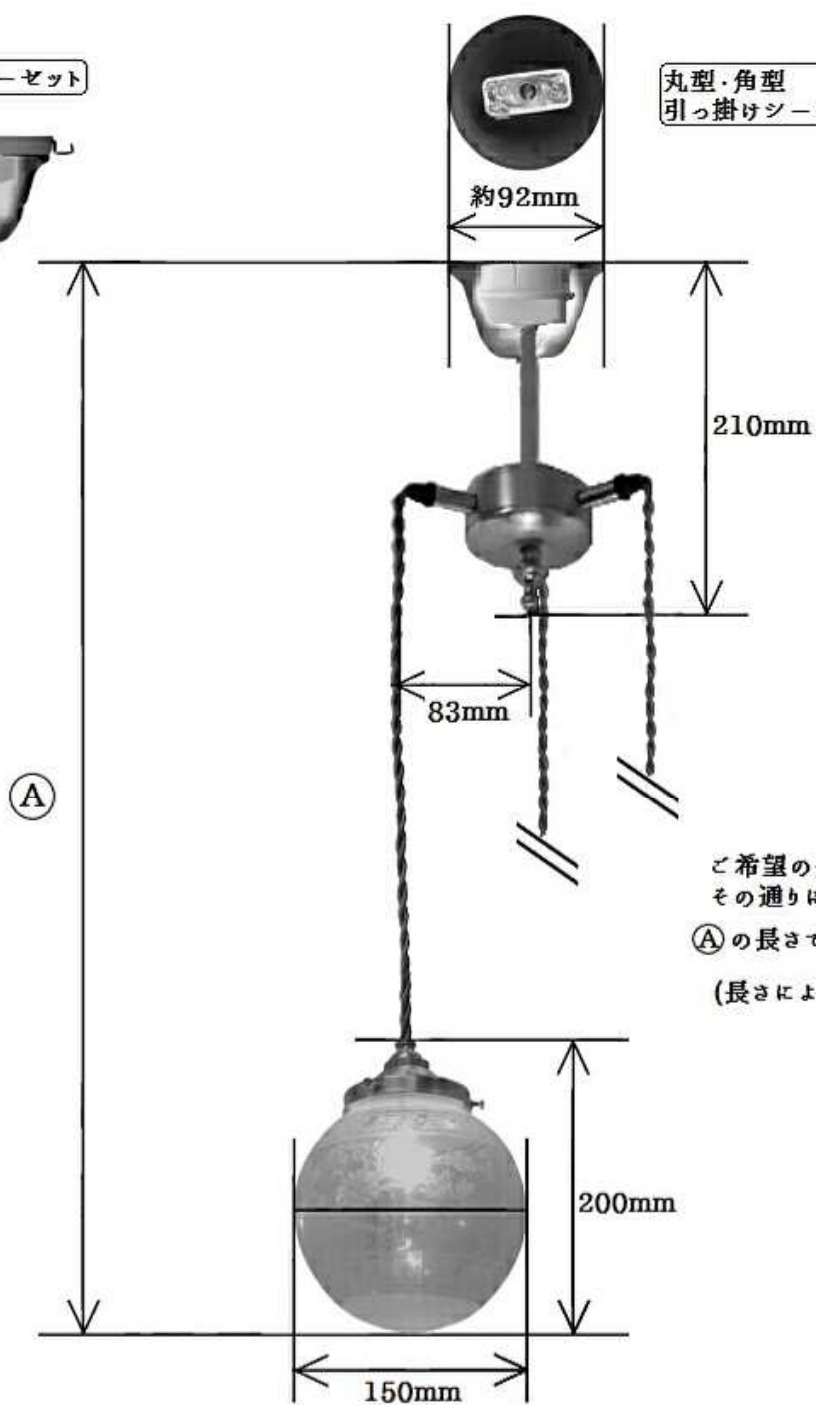

埋め込みローゼット

丸型・角型  
引っ掛けシーリング

ご希望の長さを頂戴しましたら、  
その通りに製作してお届けします。  
①の長さでご指定下さい。  
(長さによっては延長料金を  
頂くことがあります)

106 - PB621H/3

コンコルディア照明