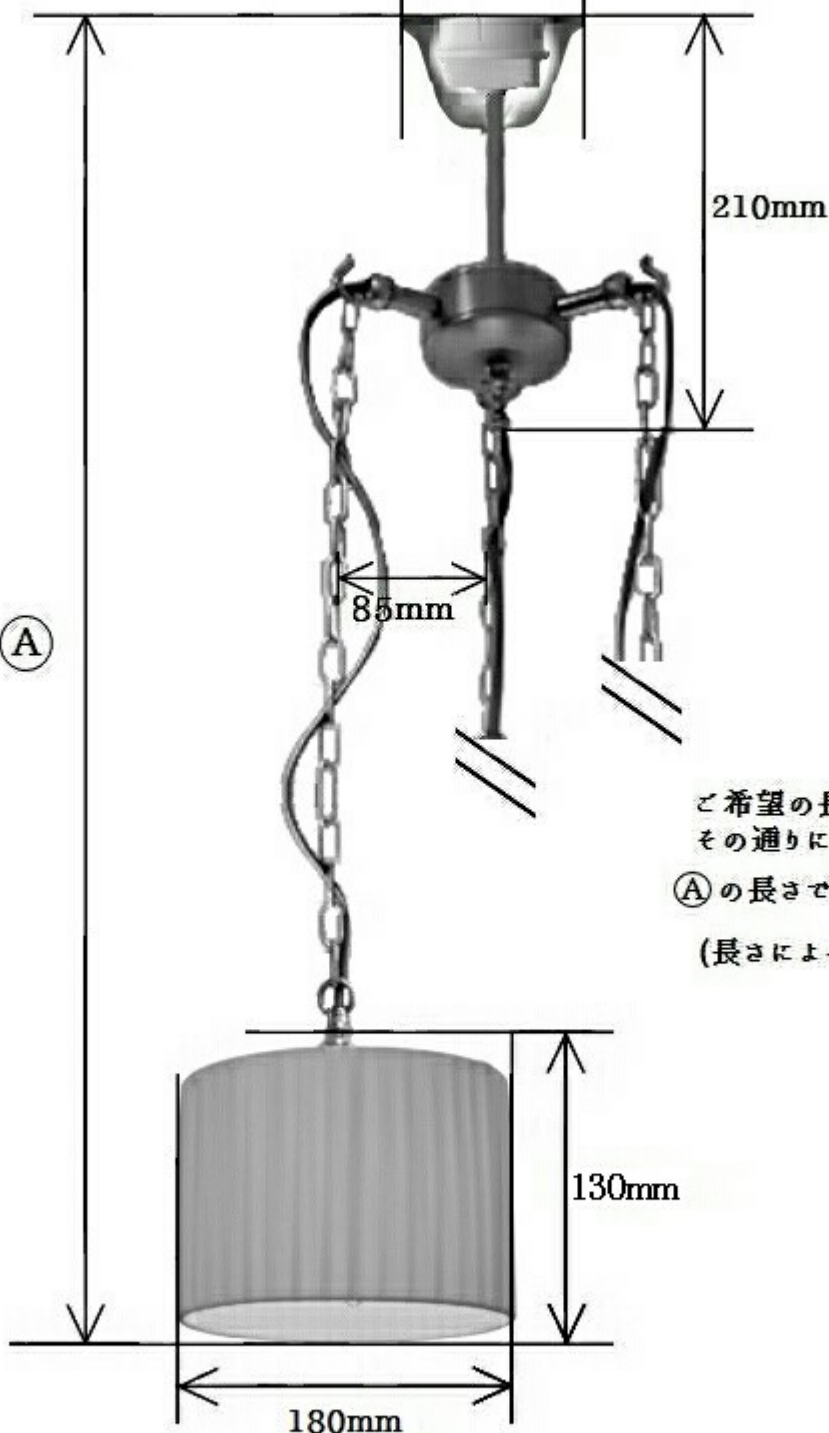

埋め込みローゼット

丸型・角型  
引っ掛けシーリング

約92mm

ご希望の長さを頂戴しましたら、  
その通りに製作してお届けします。

Ⓐの長さでご指定下さい。

(長さによっては延長料金を  
頂くことがあります)

12X - PB621H/3

コンコルディア照明