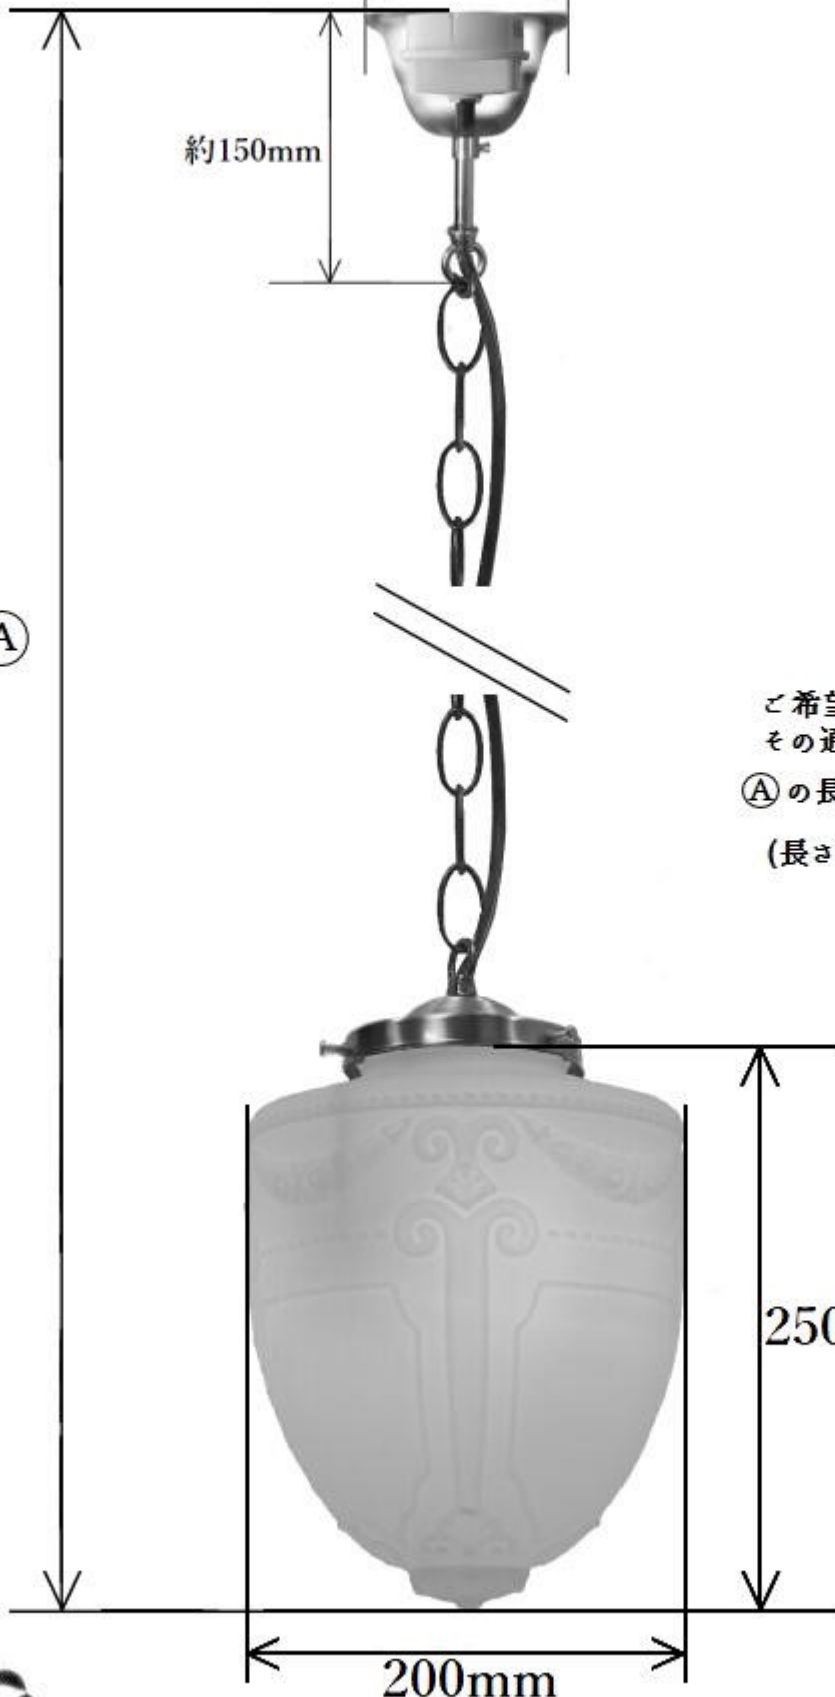

丸型・角型  
引っ掛けシーリング

約92mm

約150mm

埋め込みローゼット

Ⓐ

ご希望の長さを頂戴しましたら、  
その通りに製作してお届けします。  
Ⓐの長さでご指定下さい。  
(長さによっては延長料金を  
頂くことがあります)

183-HJ7

コンコルディア照明