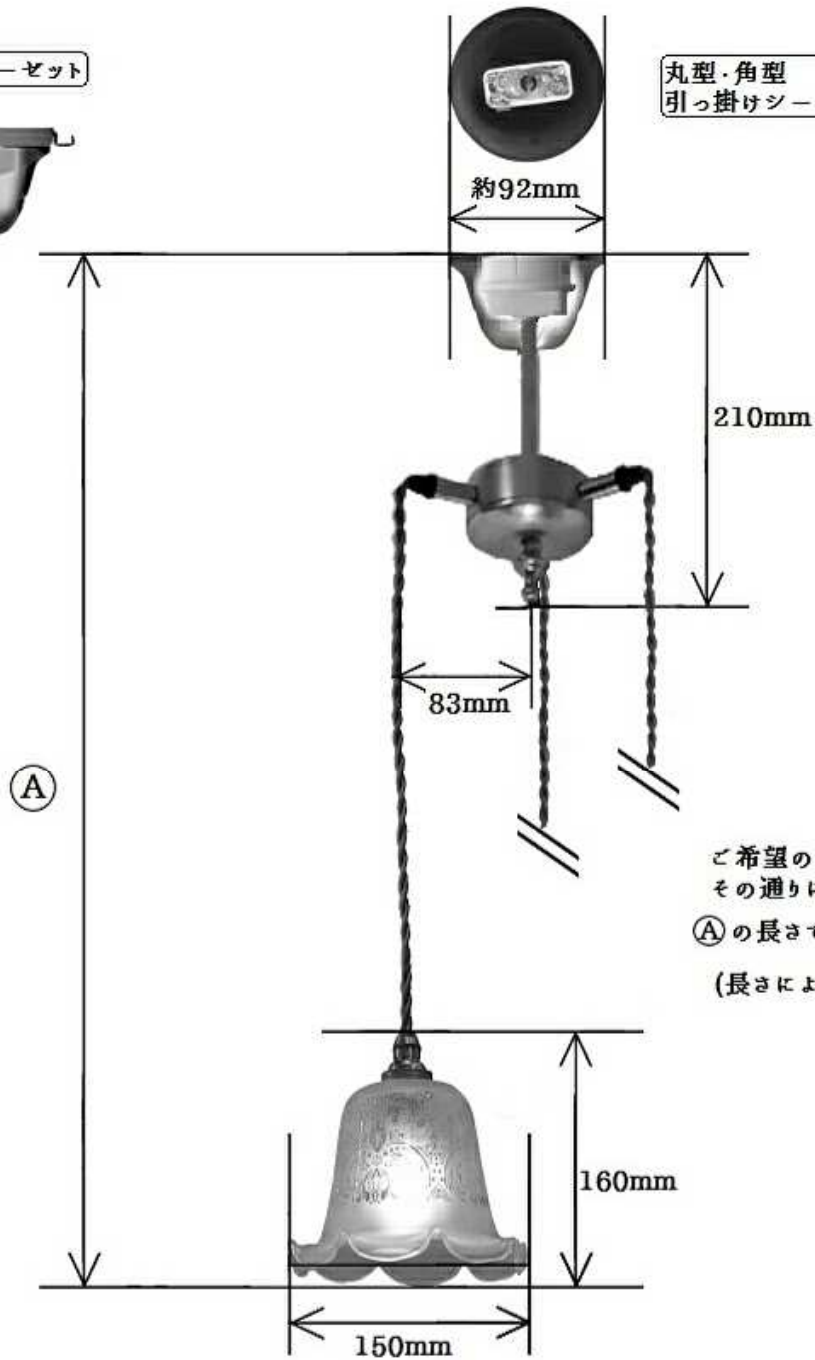

埋め込みローゼット

丸型・角型
引っ掛けシーリング

ご希望の長さを頂戴しましたら、
その通りに製作してお届けします。

Ⓐの長さでご指定下さい。

(長さによっては延長料金を
頂くことがあります)

352 - PB621H/3

コンコルディア照明