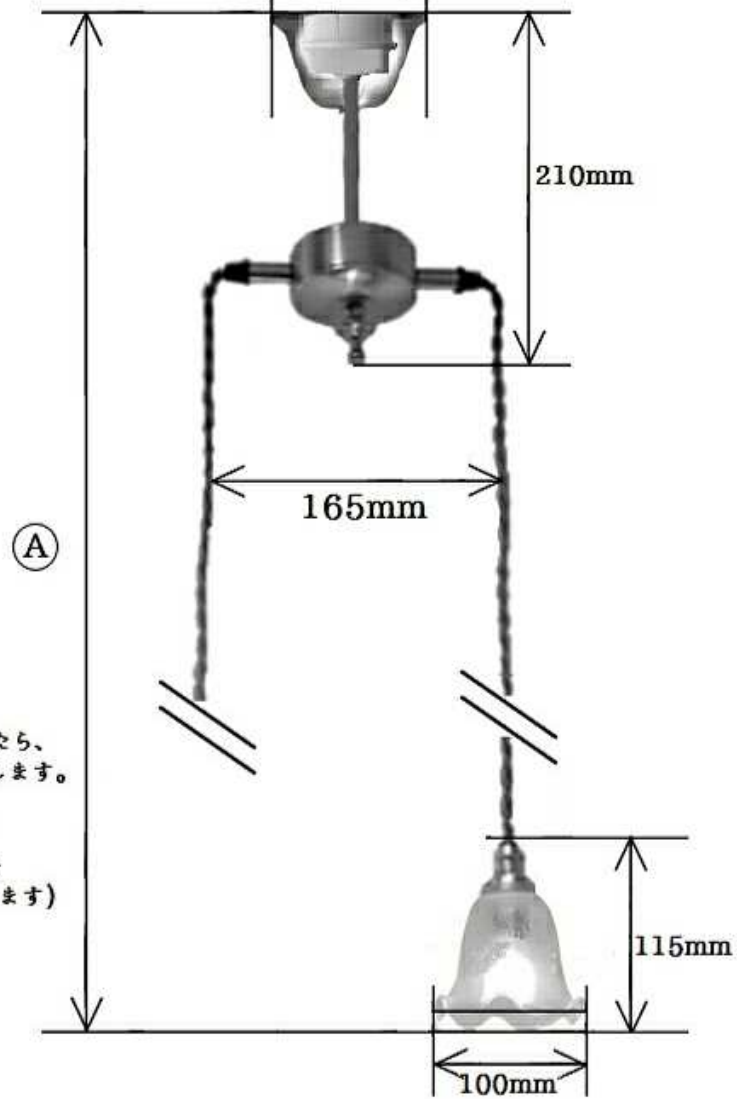

埋め込みローゼット

丸型・角型  
引っ掛けシーリング

約92mm

ご希望の長さを頂戴しましたら、  
その通りに製作してお届けします。

Ⓐの長さでご指定下さい。

(長さによっては延長料金を  
頂くことがあります)

360 - PB621H/2

コンコルディア照明