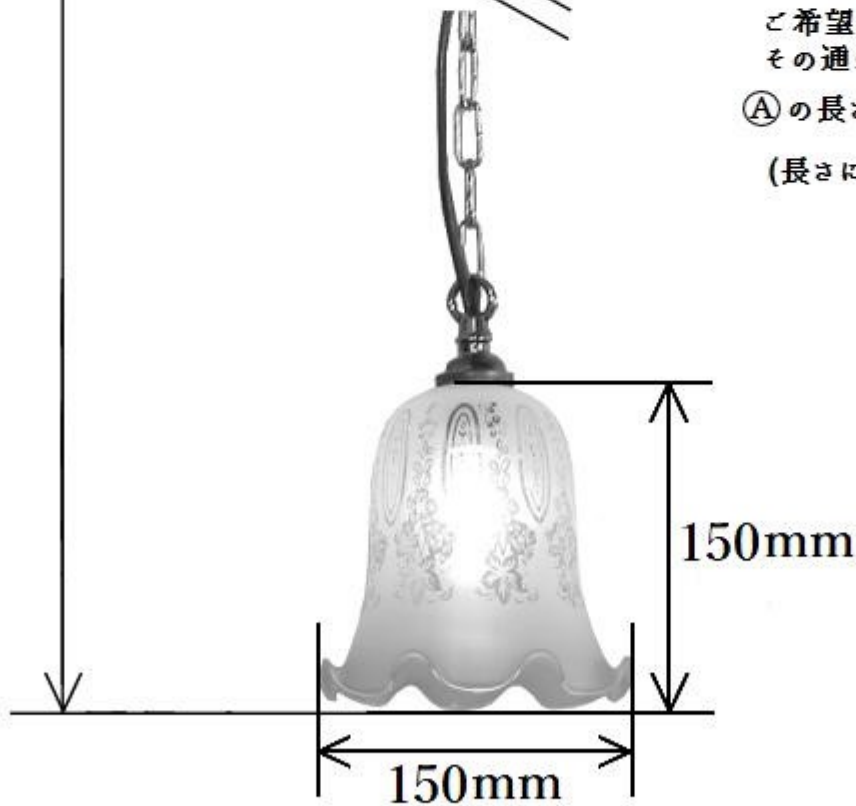

丸型・角型
引っ掛けシーリング

約92mm

約150mm

埋め込みローゼット

Ⓐ

ご希望の長さを頂戴しましたら、
その通りに製作してお届けします。

Ⓐの長さでご指定下さい。

(長さによっては延長料金を
頂くことがあります)