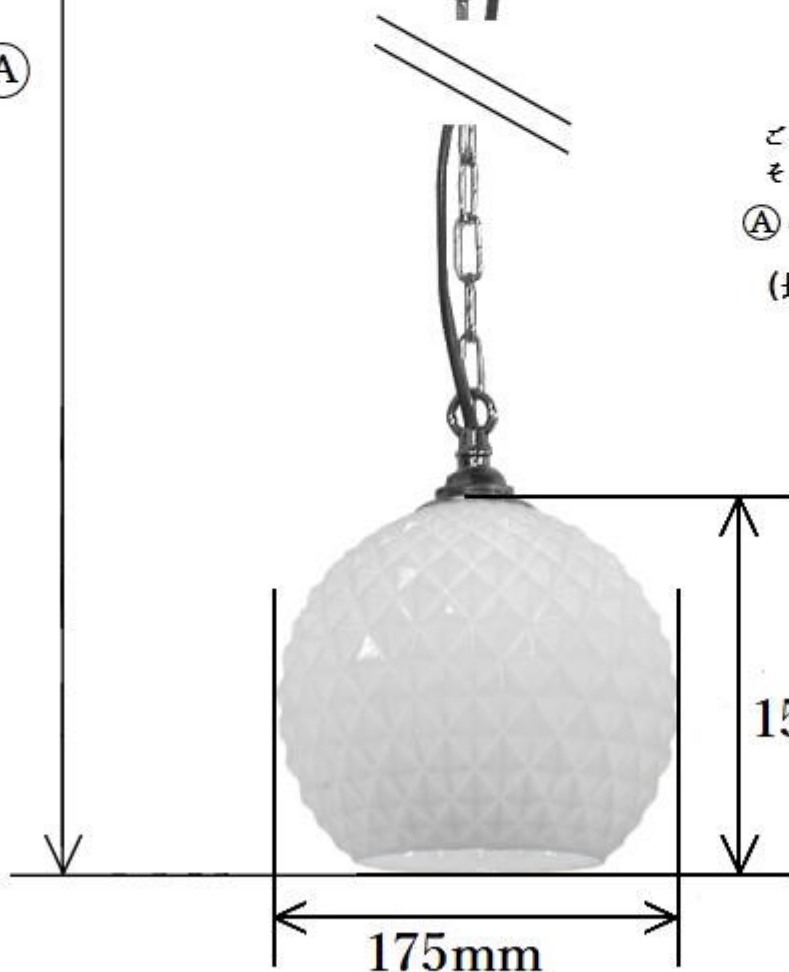

丸型・角型
引っ掛けシーリング

約92mm

約150mm

埋め込みローゼット

Ⓐ

ご希望の長さを頂戴しましたら、
その通りに製作してお届けします。

Ⓐの長さでご指定下さい。

(長さによっては延長料金を
頂くことがあります)