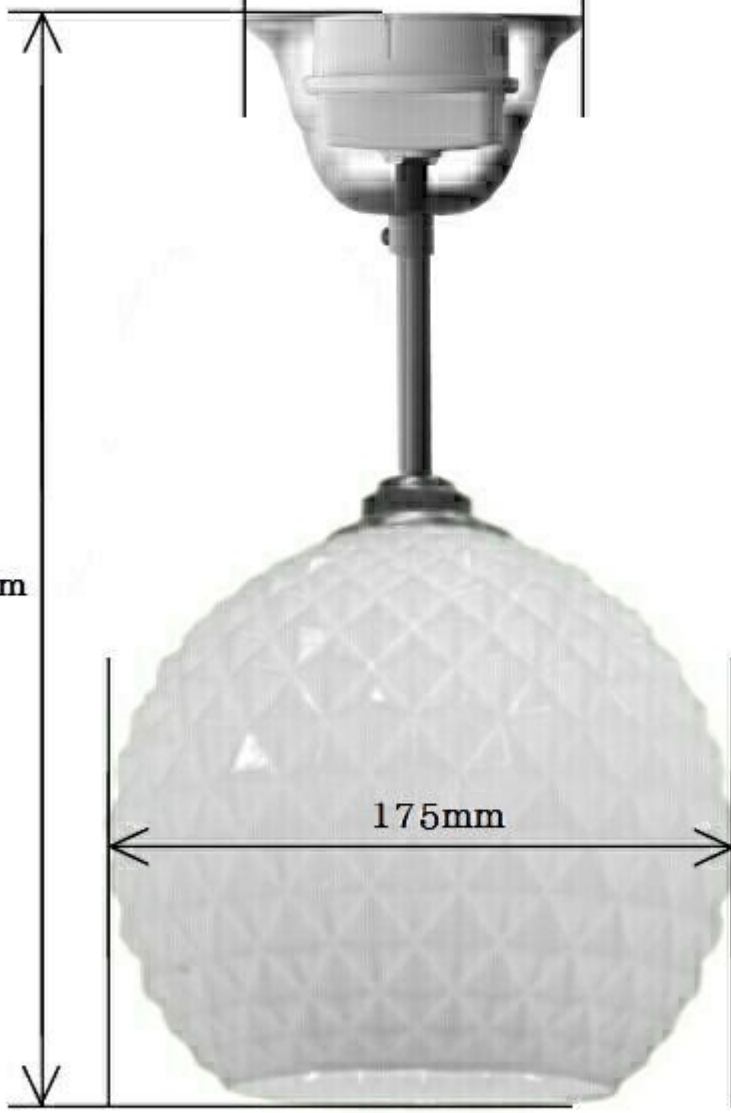

丸型・角型  
引っ掛けシーリング

約92mm

埋め込みローゼット

300mm

175mm

451 - PB391/H

コンコルディア照明