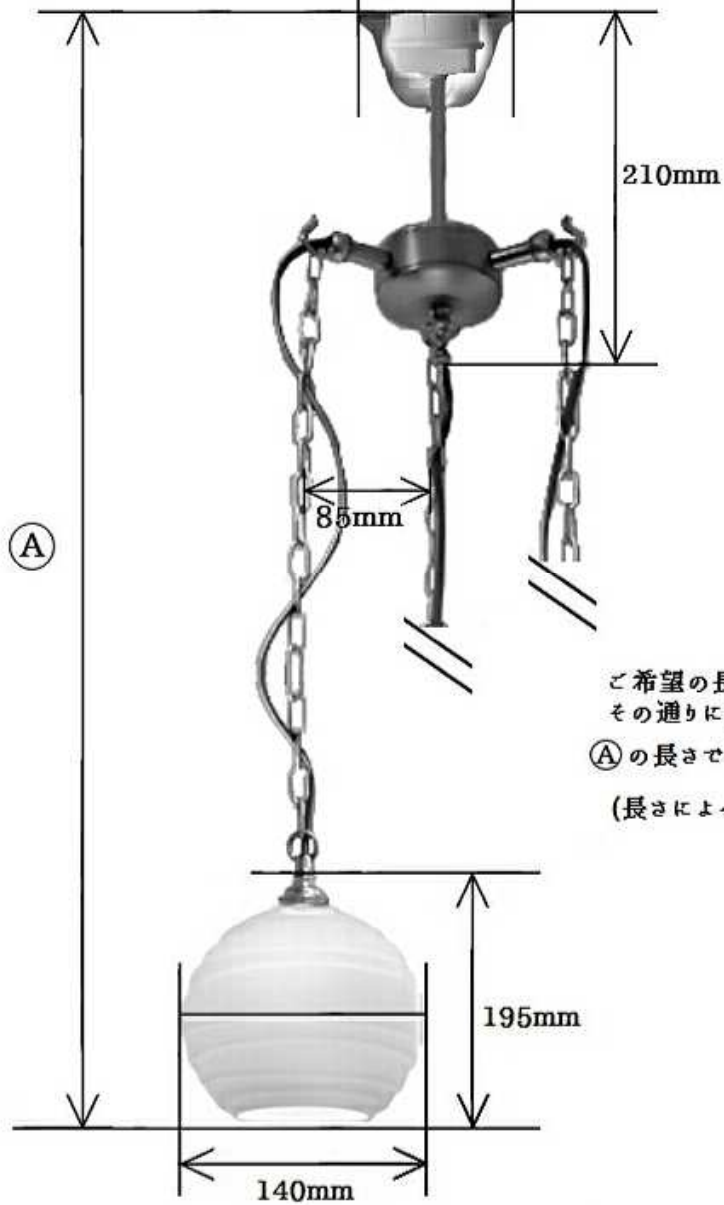

埋め込みローゼット

丸型・角型
引っ掛けシーリング

約92mm

ご希望の長さを頂戴しましたら、
その通りに製作してお届けします。

Ⓐの長さでご指定下さい。

(長さによっては延長料金を
頂くことがあります)

455 - PB622H/3

コンコルディア照明