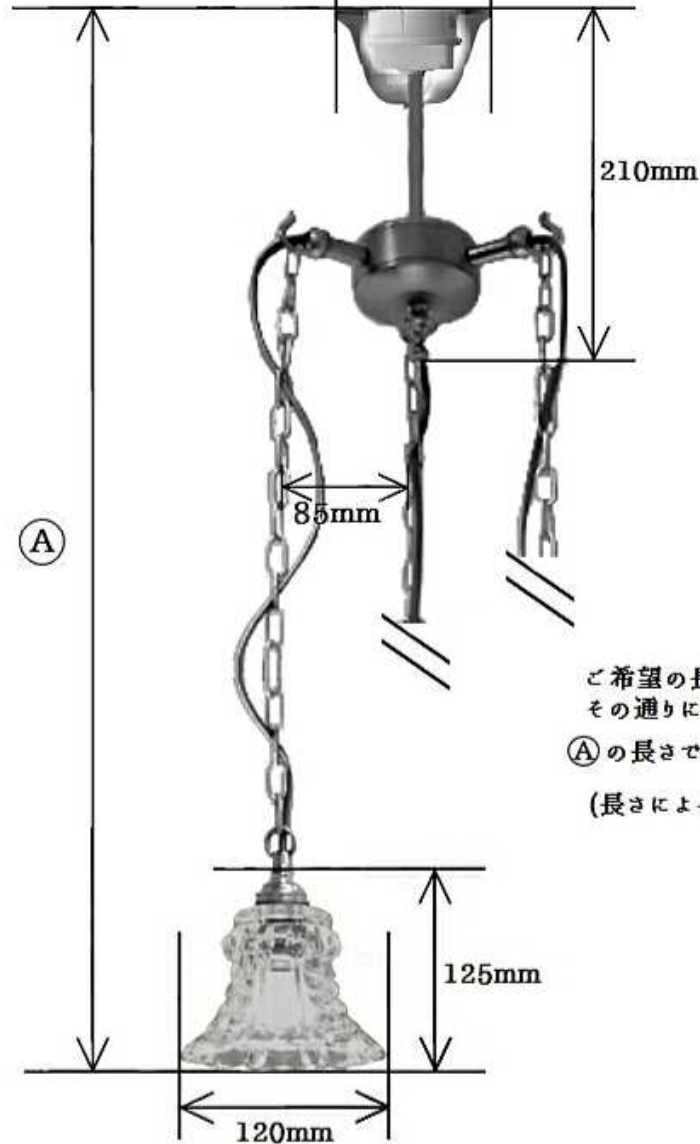

埋め込みローゼット

丸型・角型  
引っ掛けシーリング

約92mm

ご希望の長さを頂戴しましたら、  
その通りに製作してお届けします。

①の長さでご指定下さい。

(長さによっては延長料金を  
頂くことがあります)

475 - PB622H/3

コンコルディア照明