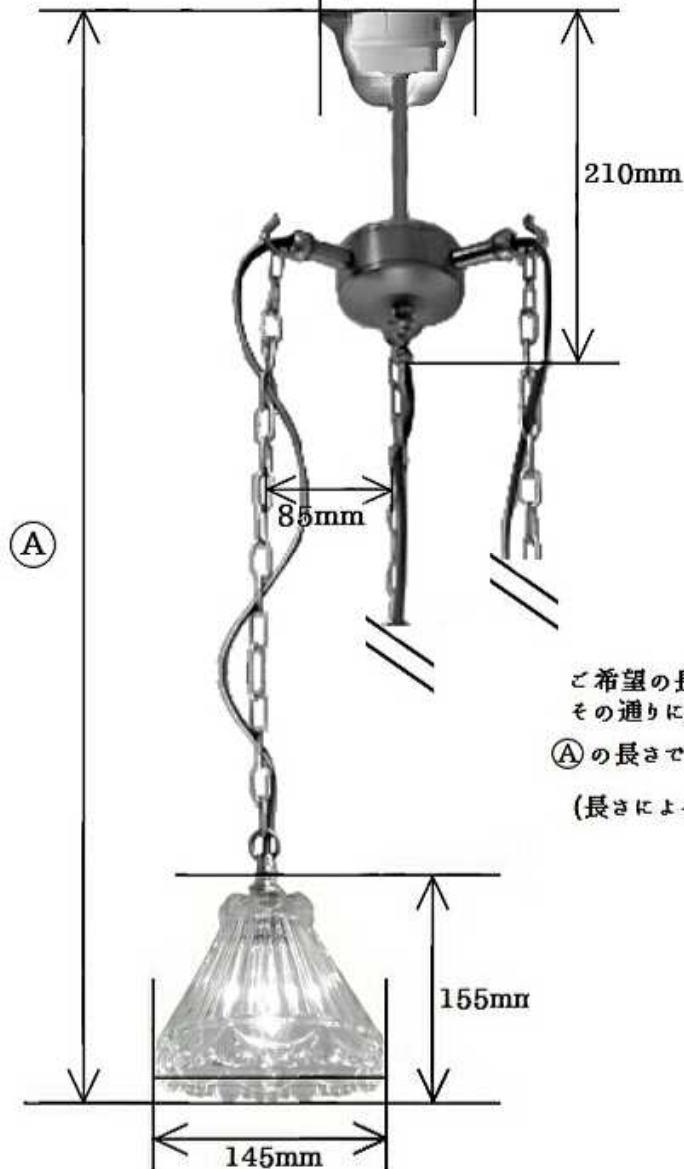

埋め込みローゼット

丸型・角型
引っ掛けシーリング

約92mm

ご希望の長さを頂戴しましたら、
その通りに製作してお届けします。

①の長さでご指定下さい。

(長さによっては延長料金を
頂くことがあります)

477 - PB622H/3

コンコルディア照明