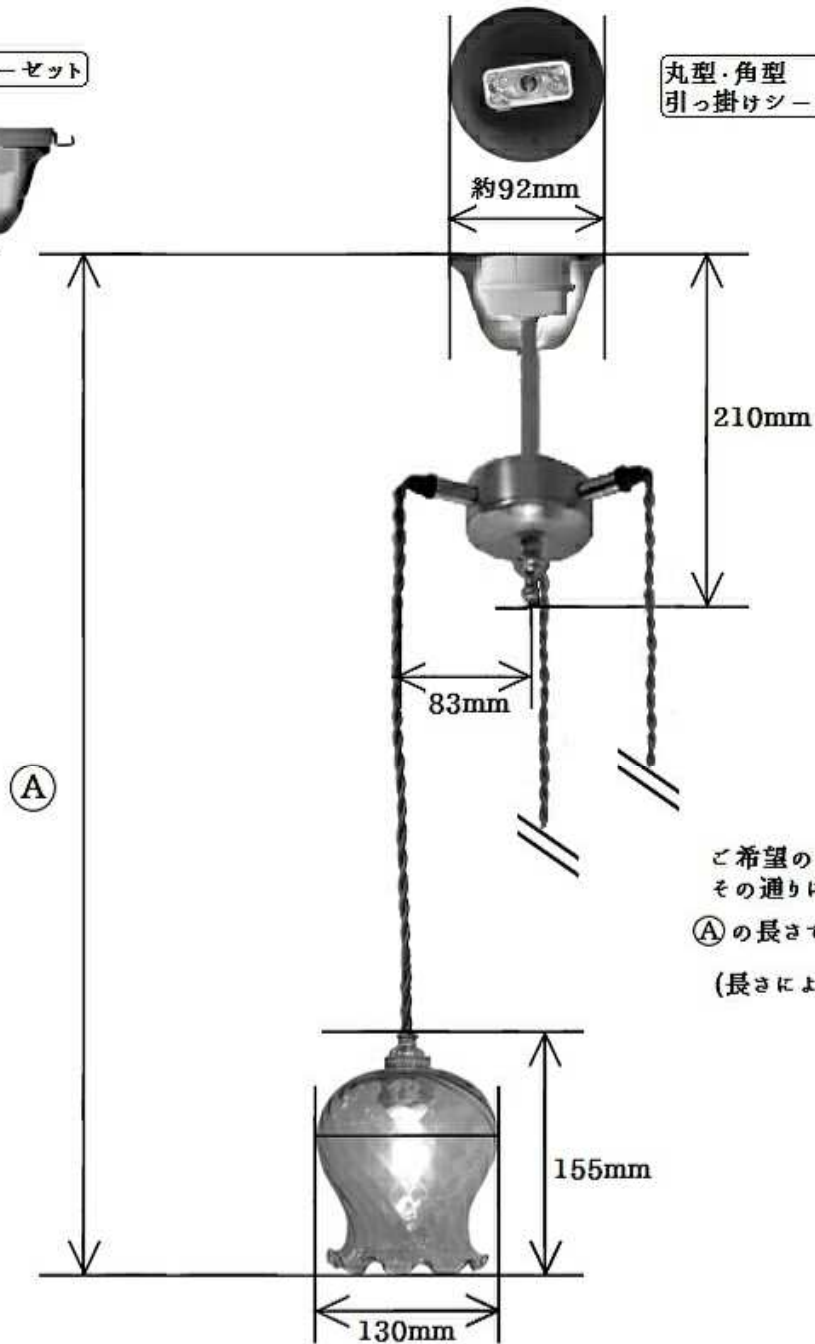

埋め込みローゼット

丸型・角型
引っ掛けシーリング

ご希望の長さを頂戴しましたら、
その通りに製作してお届けします。

Ⓐの長さでご指定下さい。

(長さによっては延長料金を
頂くことがあります)

520 - PB621H/3

コンコルディア照明