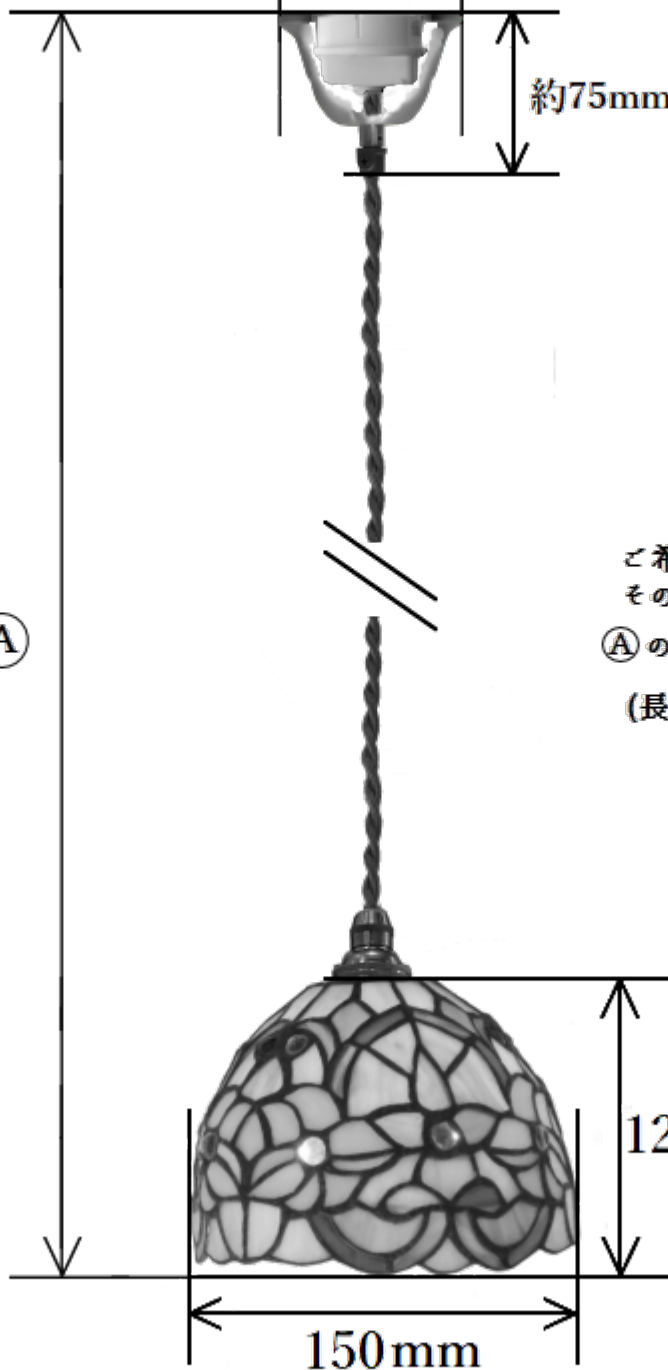

埋め込みローゼット

丸型・角型
引っ掛けシーリング

約92mm

約75mm

Ⓐ

ご希望の長さを頂戴しましたら、
その通りに製作してお届けします。

Ⓐの長さでご指定下さい。

(長さによっては延長料金を
頂くことがあります)