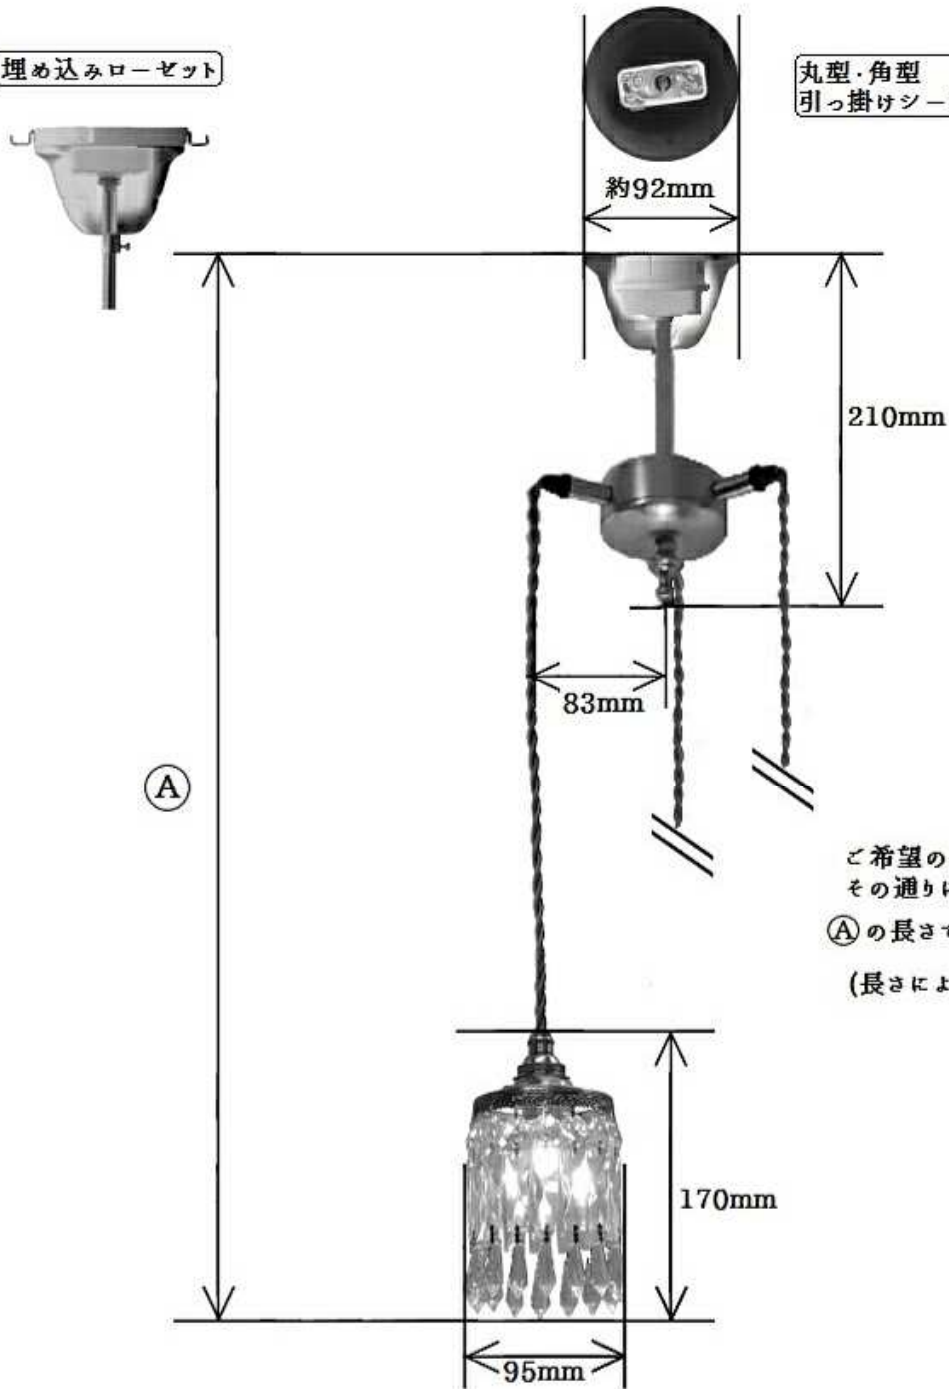

埋め込みローゼット

丸型・角型
引っ掛けシーリング

ご希望の長さを頂戴しましたら、
その通りに製作してお届けします。

Ⓐの長さでご指定下さい。

(長さによっては延長料金を
頂くことがあります)

666 - PB621H/3

コンコルディア照明