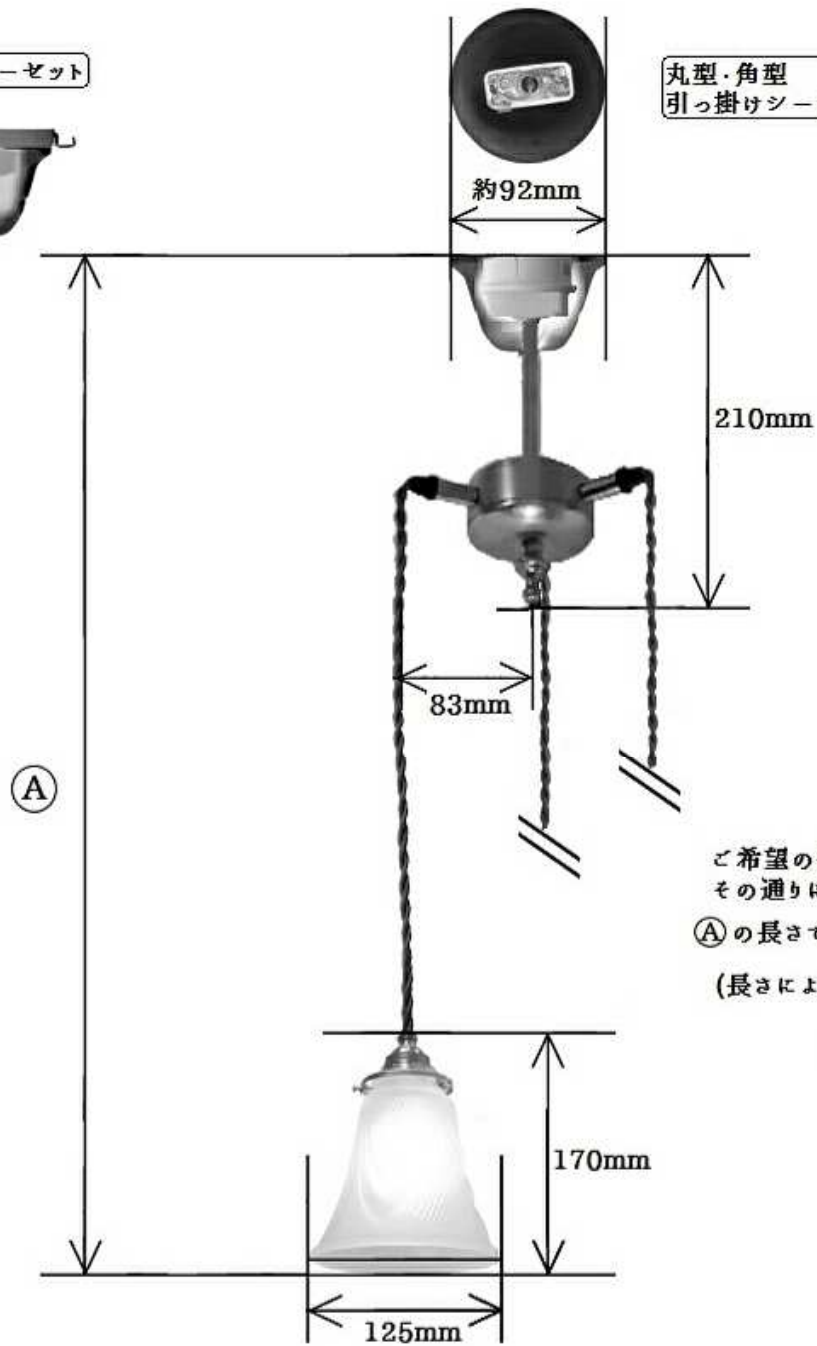

埋め込みローゼット

丸型・角型
引っ掛けシーリング

ご希望の長さを頂戴しましたら、
その通りに製作してお届けします。

Ⓐの長さでご指定下さい。

(長さによっては延長料金を
頂くことがあります)

822 - PB621H/3

コンコルディア照明