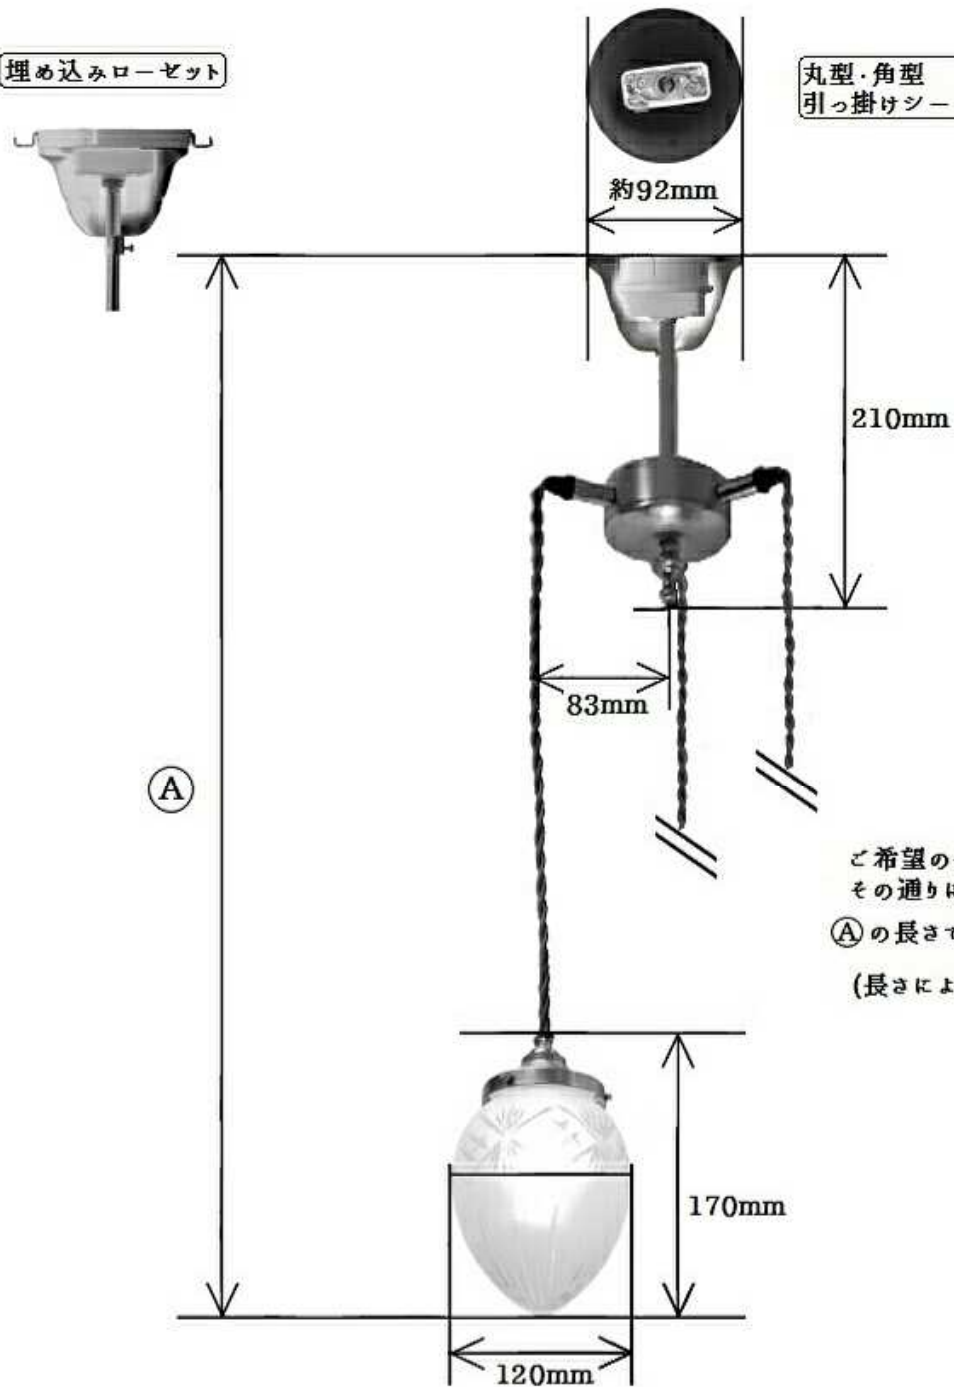

埋め込みローゼット

丸型・角型
引っ掛けシーリング

ご希望の長さを頂戴しましたら、
その通りに製作してお届けします。

①の長さでご指定下さい。

(長さによっては延長料金を
頂くことがあります)

963 - PB621H/3

コンコルディア照明