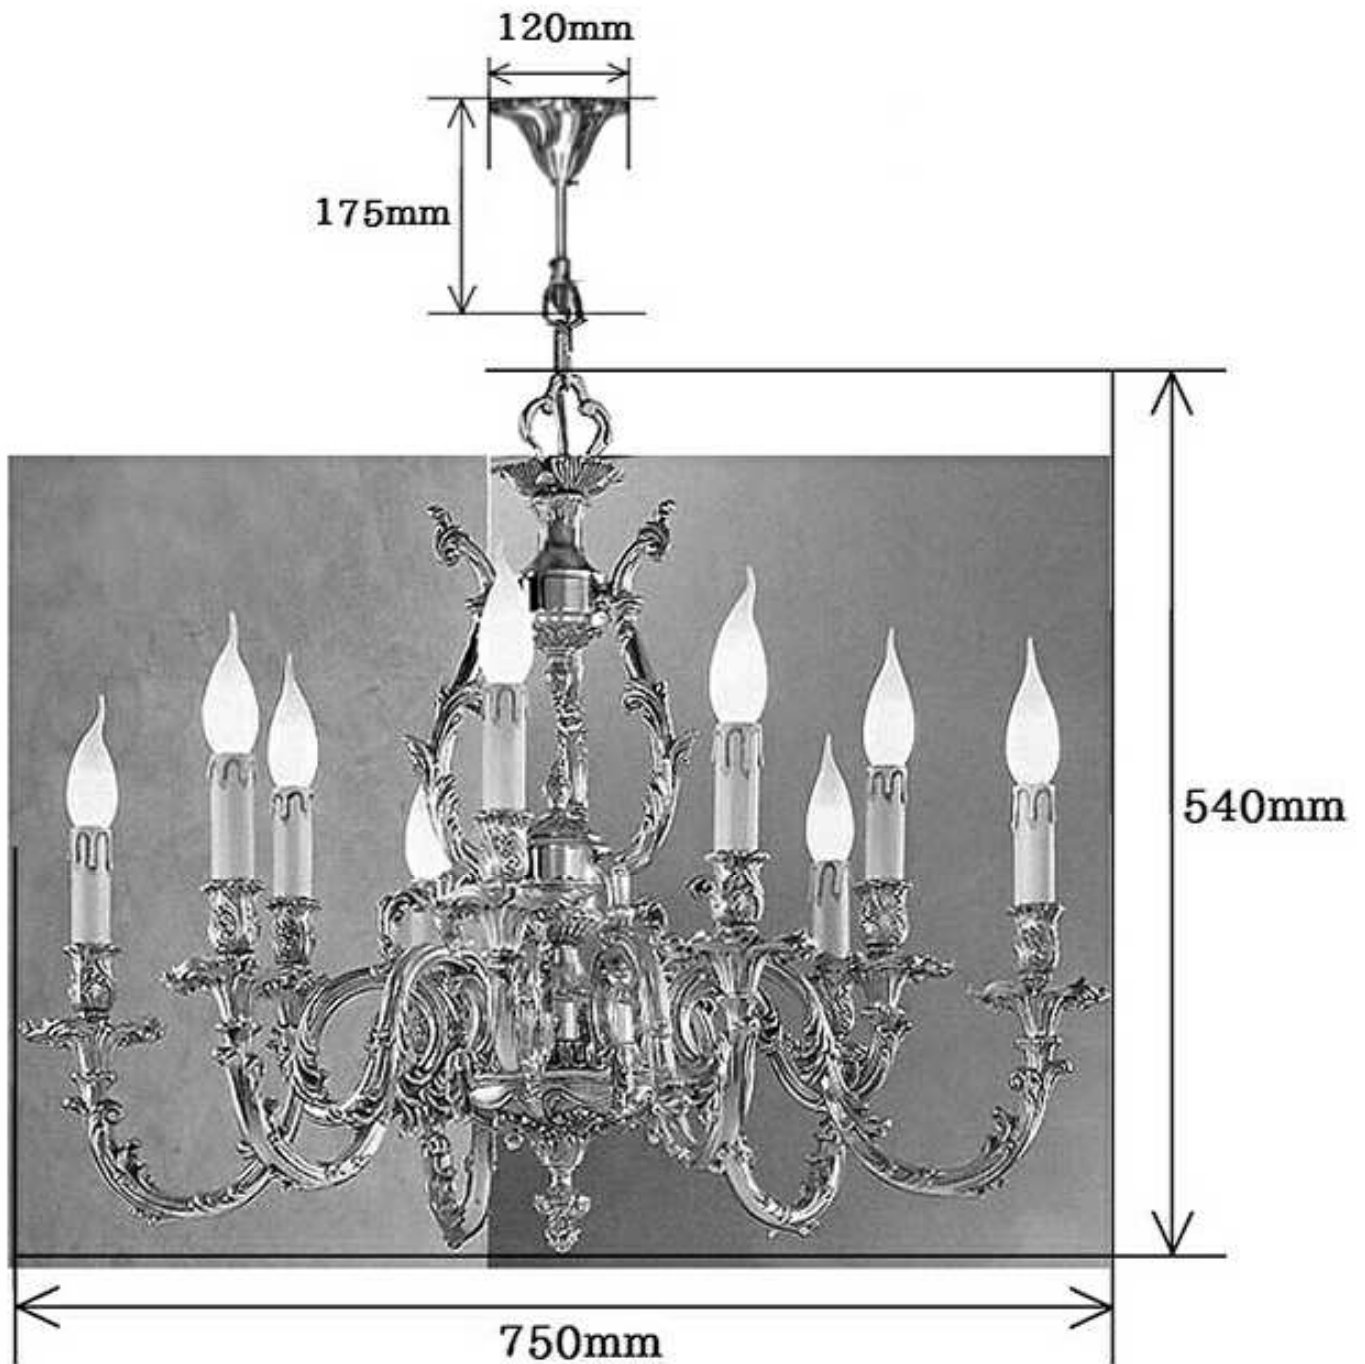

重量がありますので、天井の構造・材質によって
吊り方が変わります。前もってご相談下さい。

PB090/6+3

コンコルディア