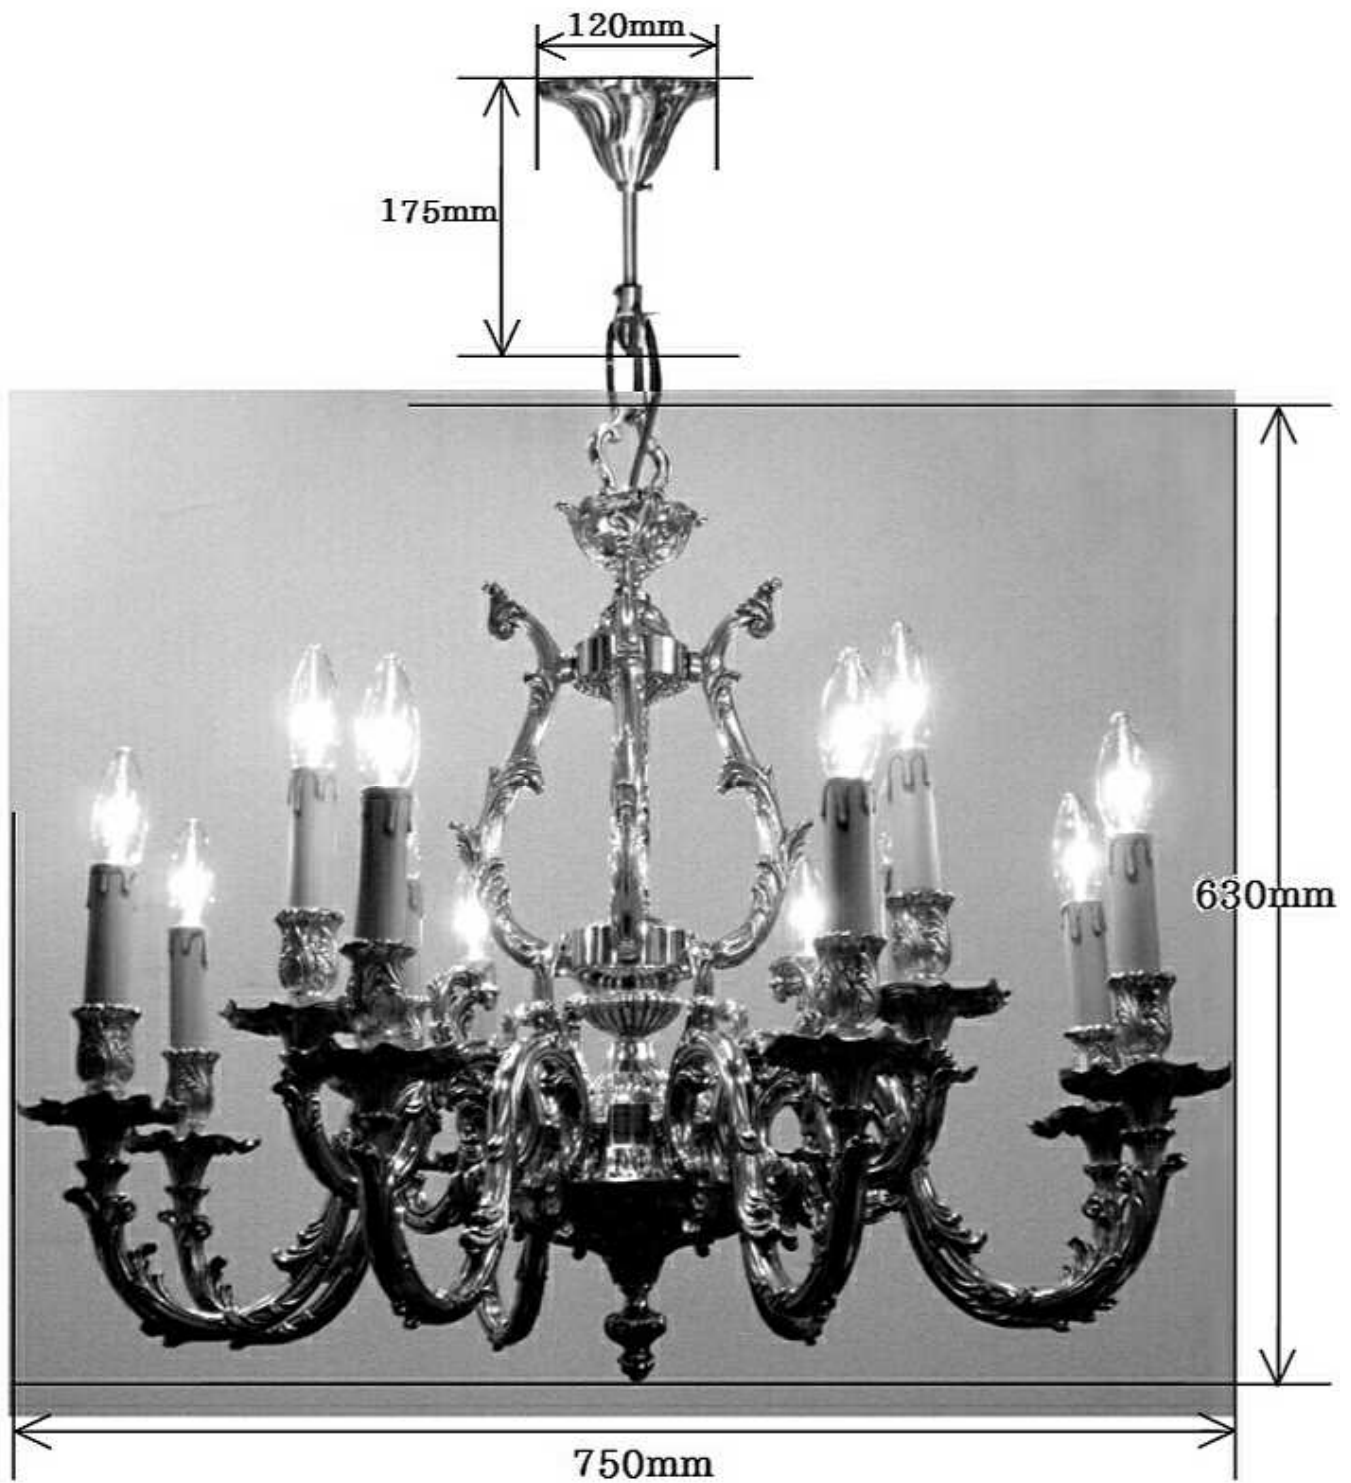

重量がありますので、天井の構造・材質によって吊り方が変わります。前もってご相談下さい。

PB090/8+4

コンコルディア照明