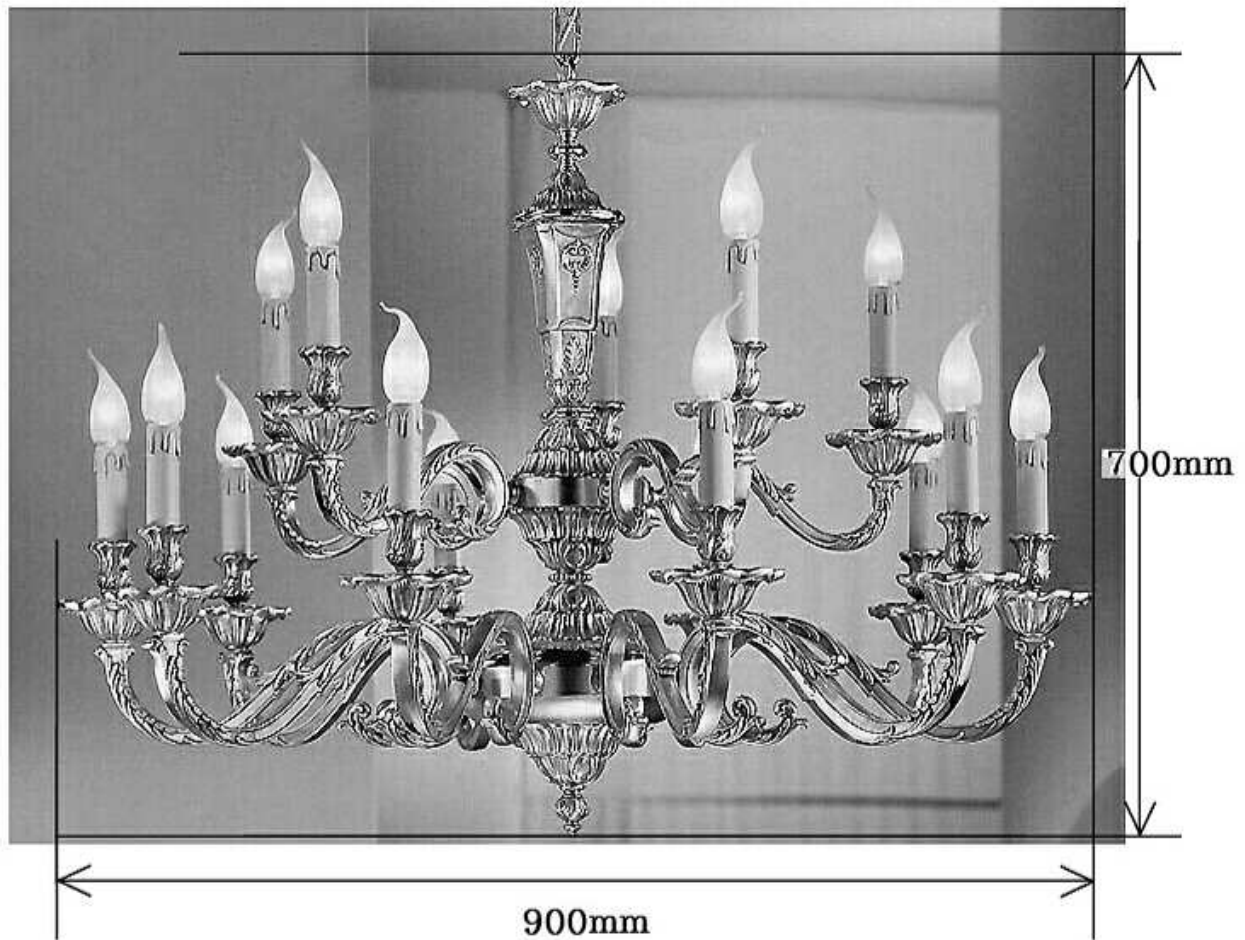

重量がありますので、天井の構造・材質によって
吊り方が変わります。前もってご相談下さい。

PB098/10+5

コンコルディア照明