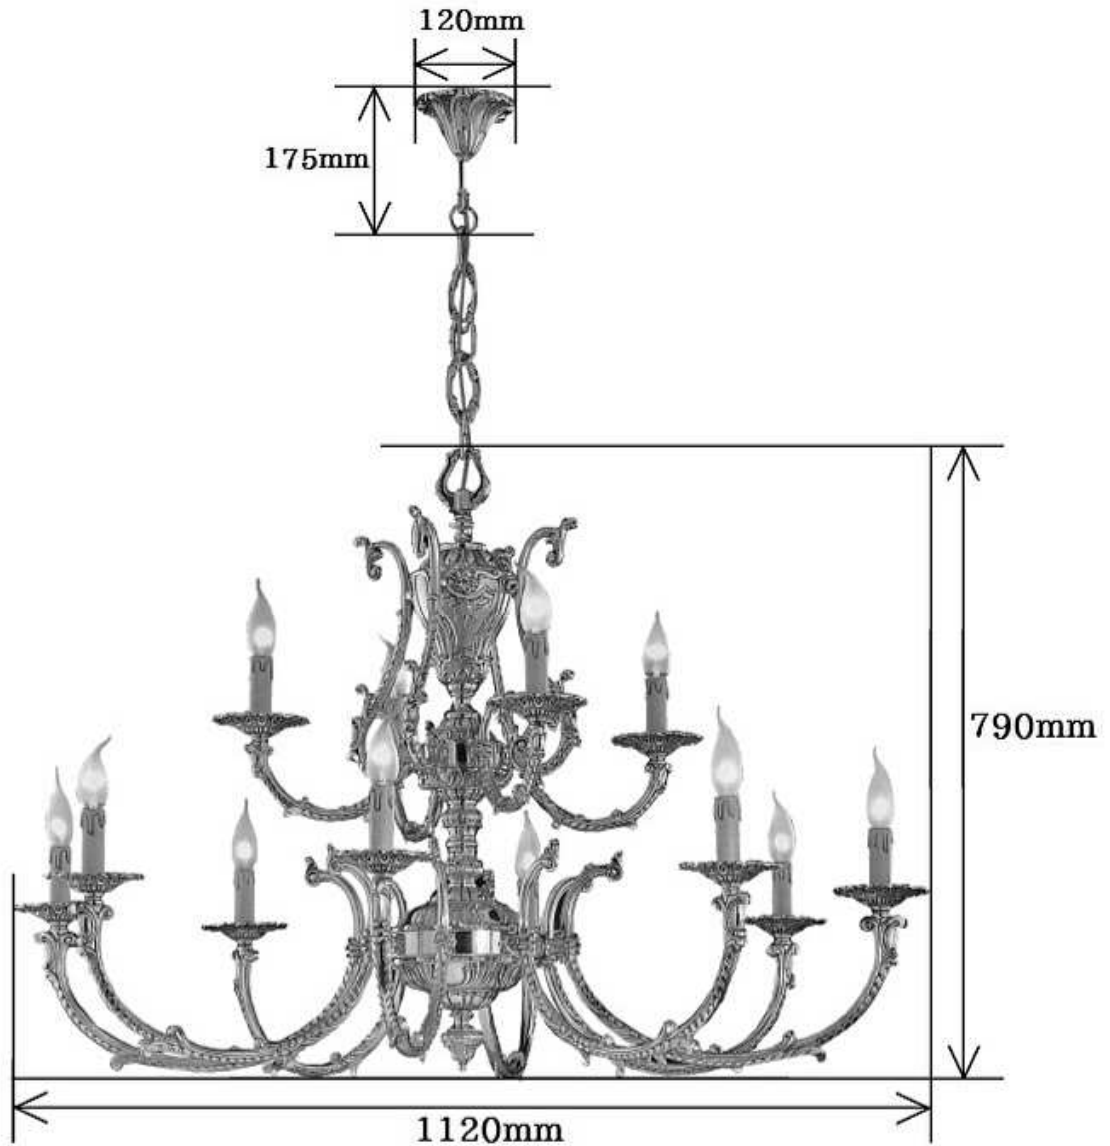

重量がありますので、天井の構造・材質によって吊り方が変わります。前もってご相談下さい。

PB099/8+4

コンコルディア照明