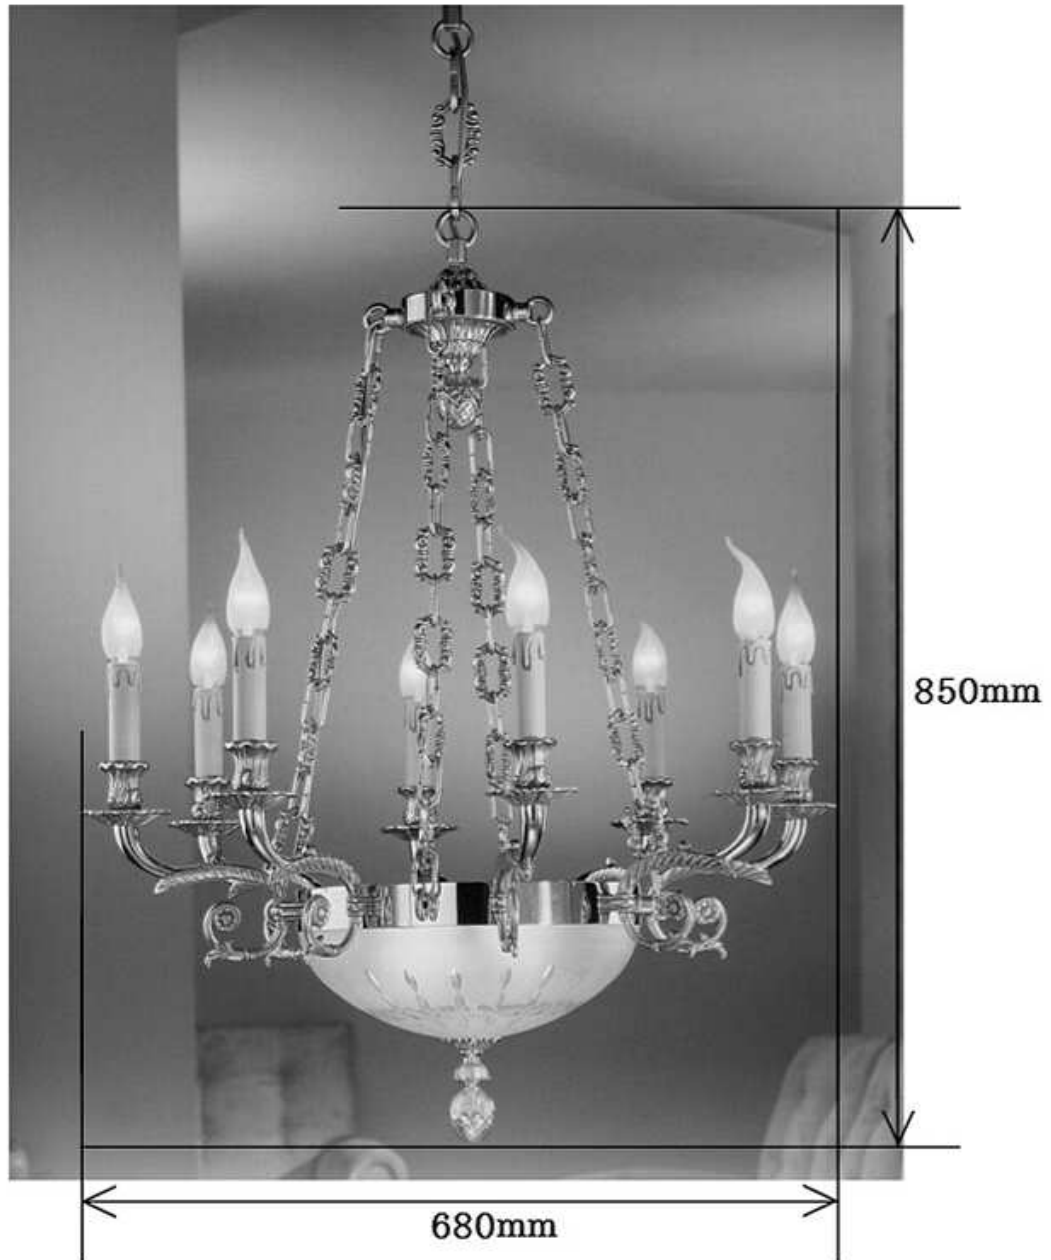

重量がありますので、天井の構造・材質によって
吊り方が変わります。前もってご相談下さい。

PB237/8+2

コンコルディア照明