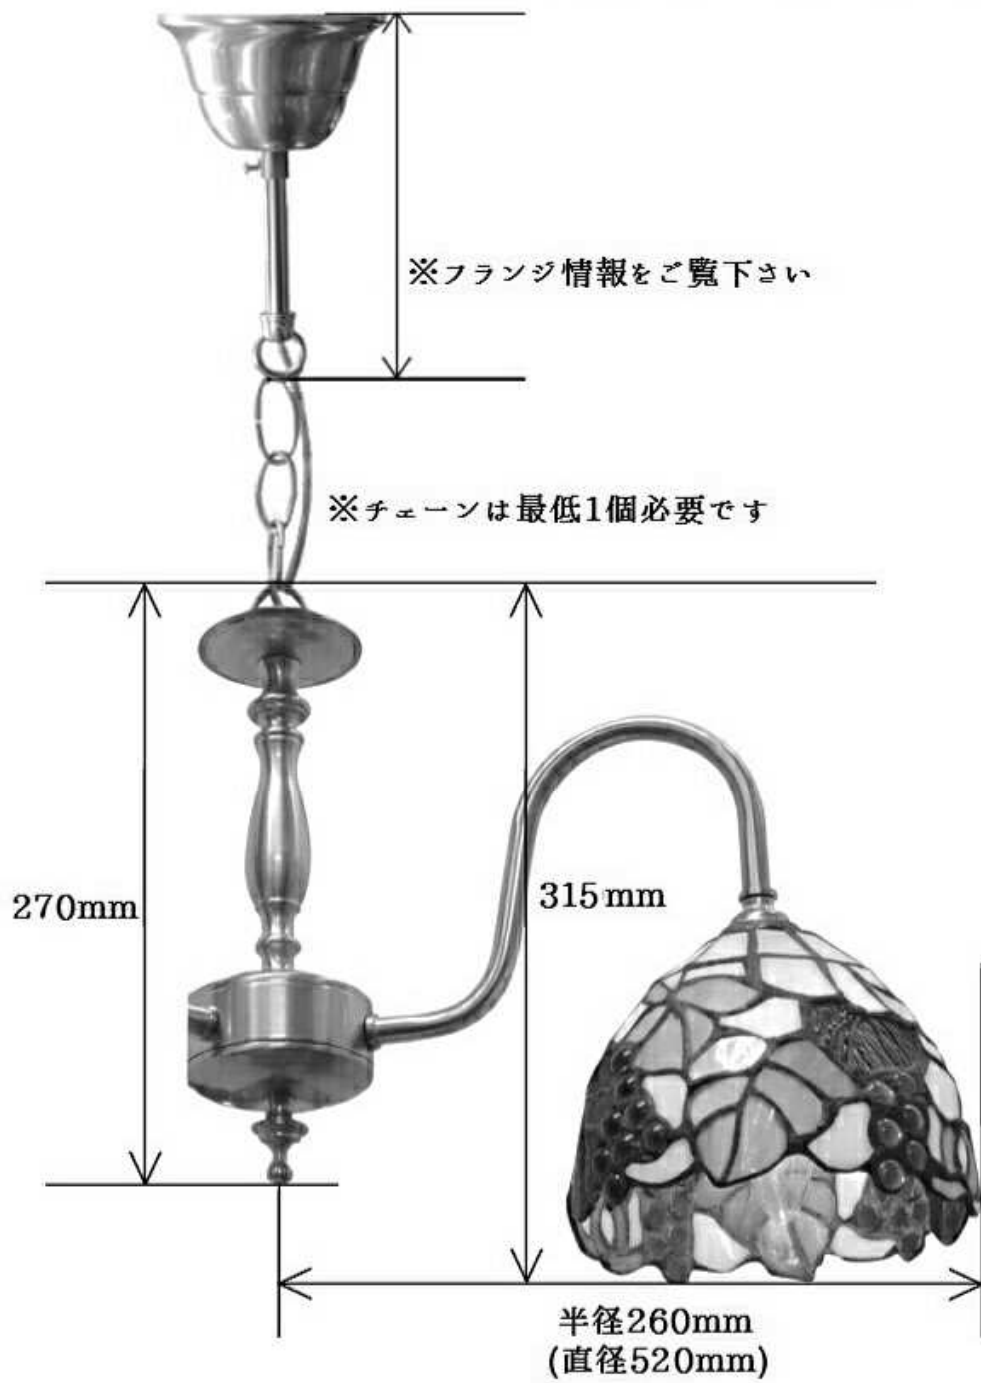

※ガラスの模様は異なる場合があります。

PB241 + 571, 572, 573, 574, 575,

コンコルディア照明