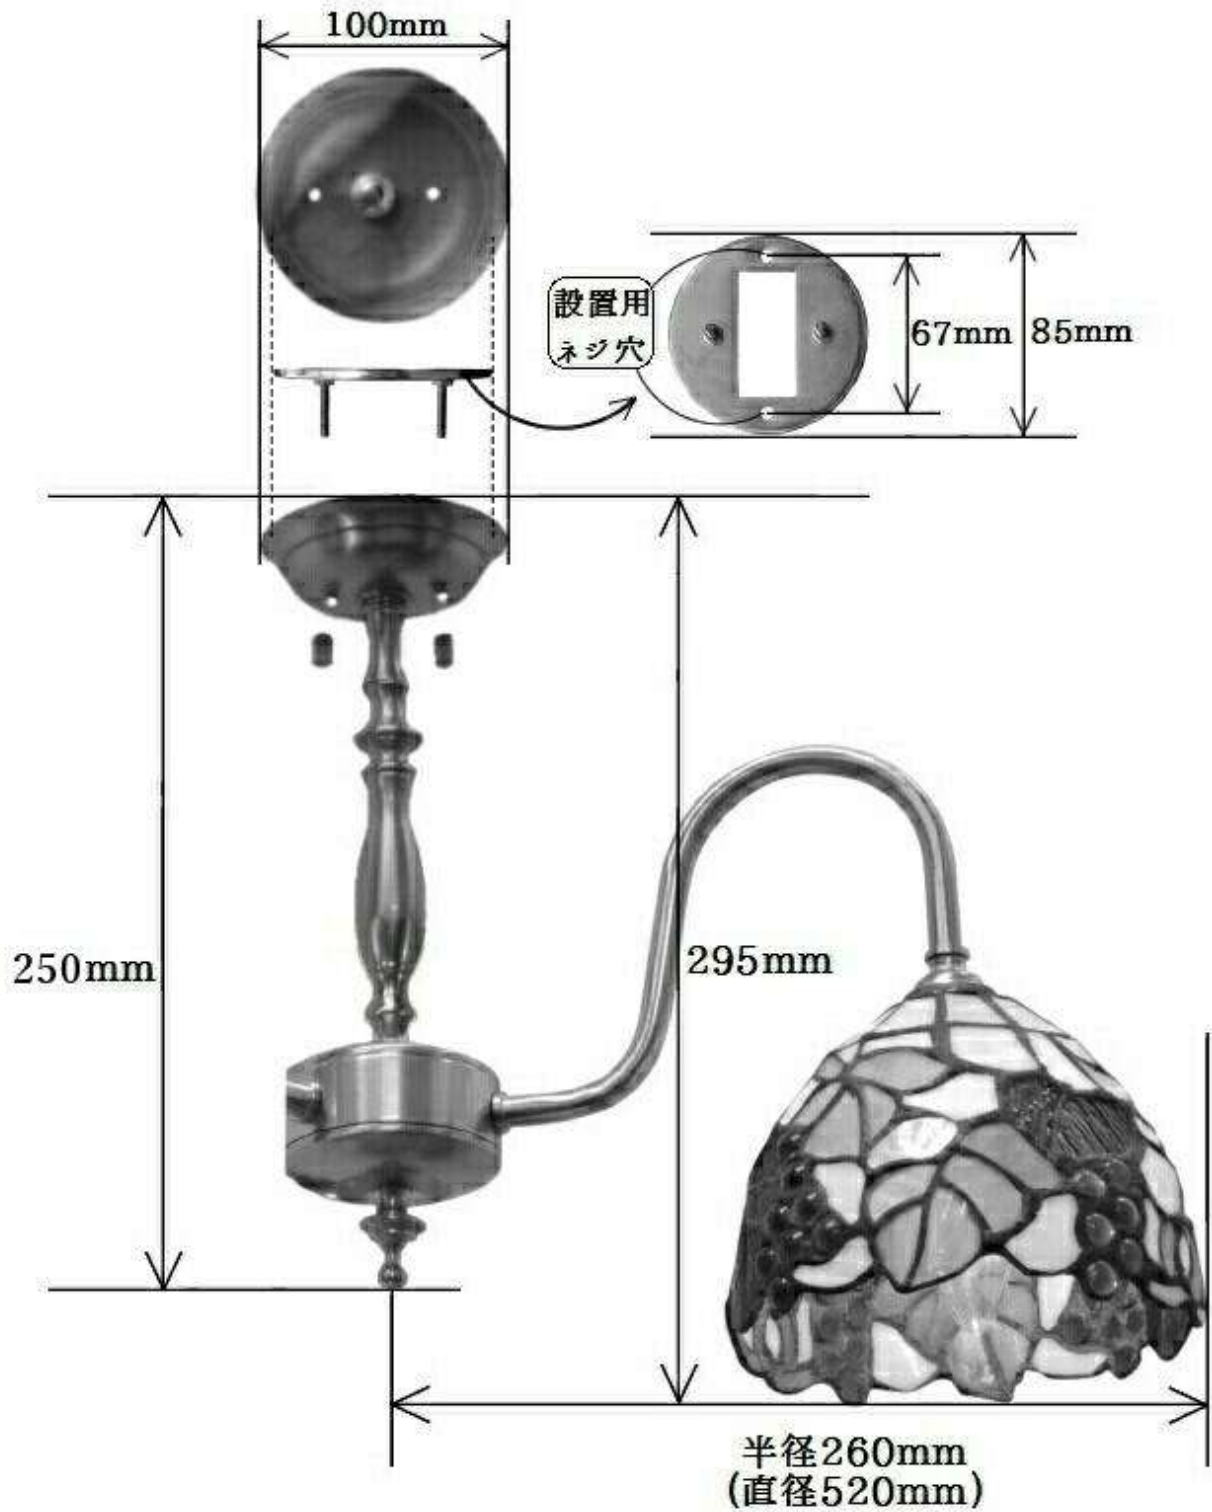

※ガラスの模様は異なる場合があります。

PB241F+ 571, 572, 573, 574, 575,

コンコルディア照明