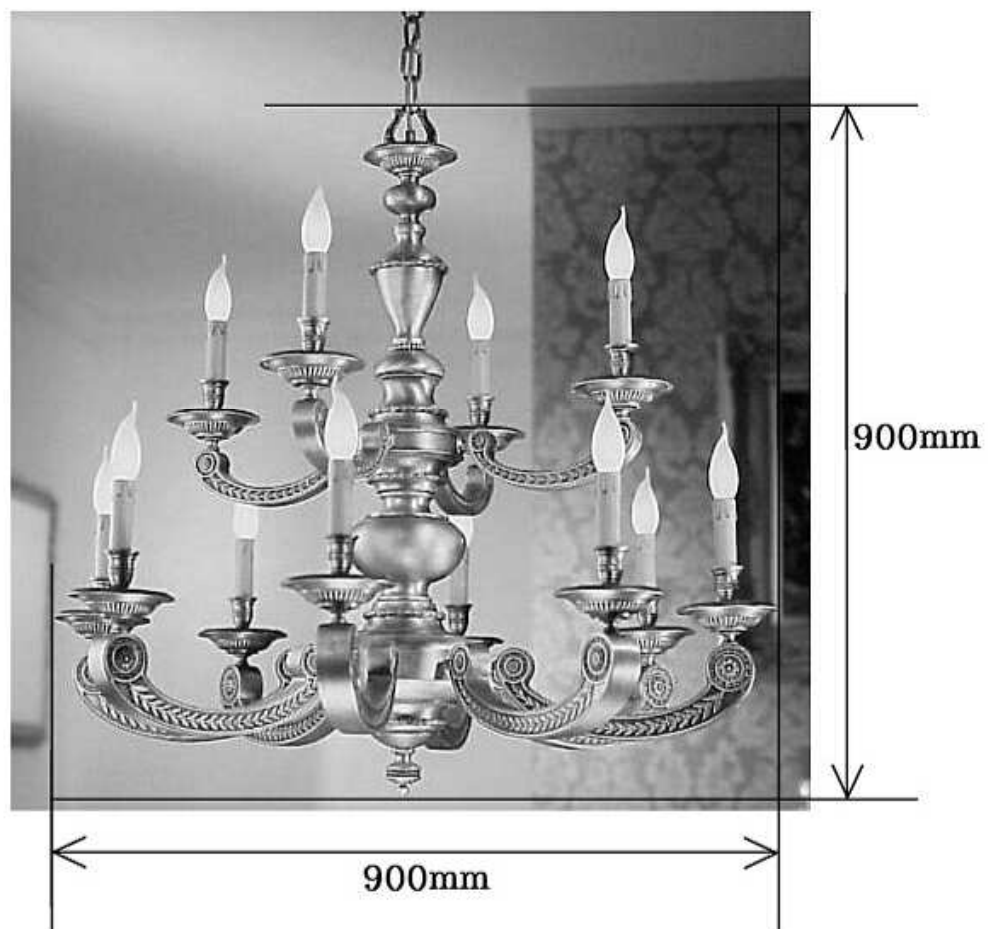

重量がありますので、天井の構造・材質によって  
吊り方が変わります。前もってご相談下さい。

PB268/8+4/SIL

コンコルディア照明