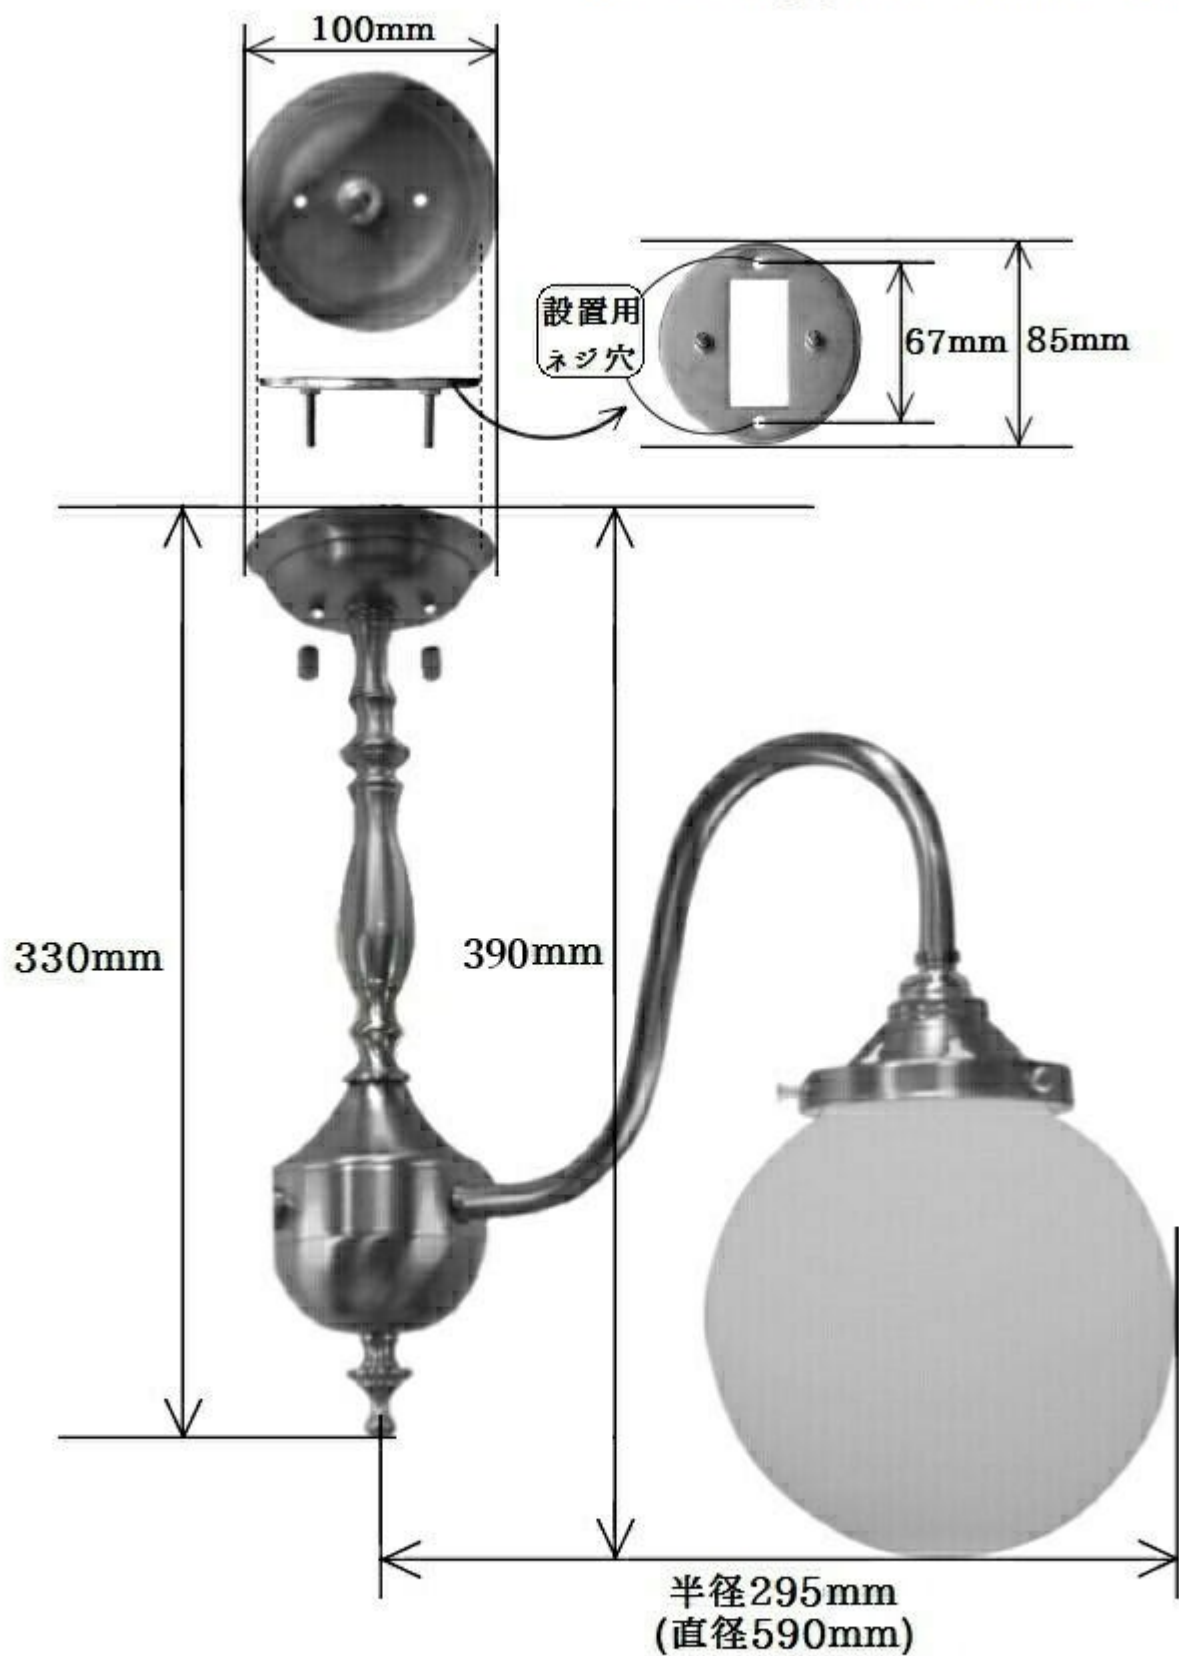

※ガラスの模様は異なる場合があります。

PB431F+106

コンコルディア照明