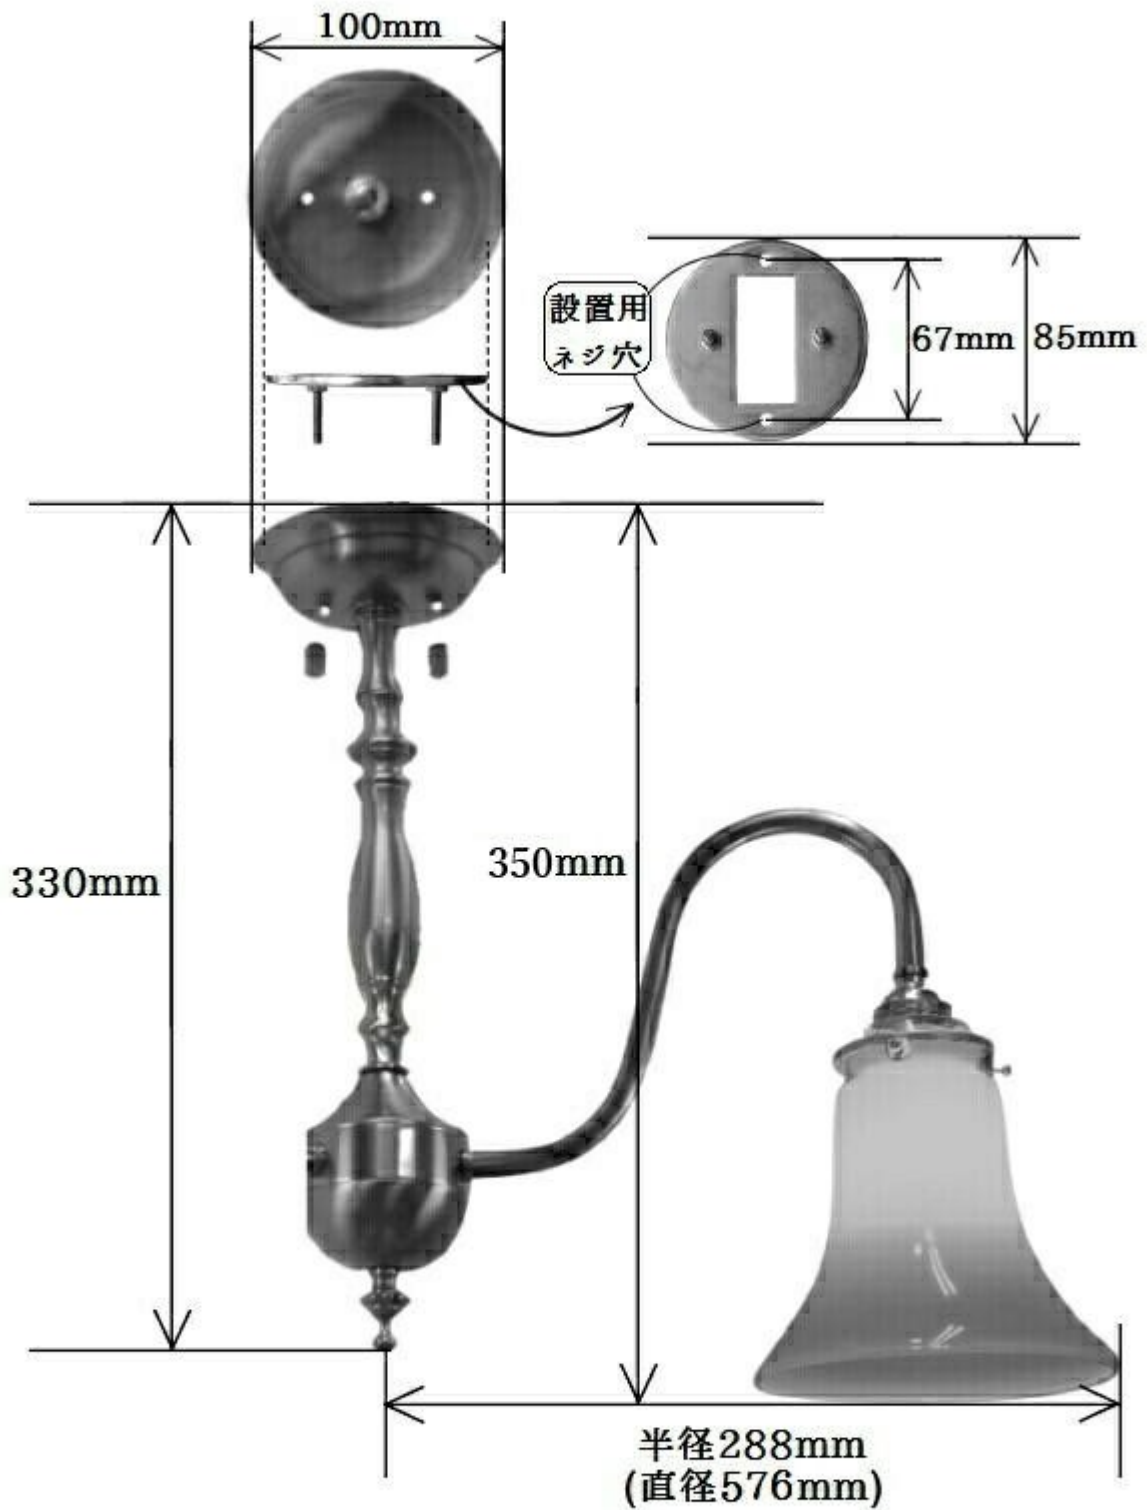

※ガラスの様子は異なる場合があります。

PB431F + 421

コンコルディア照明