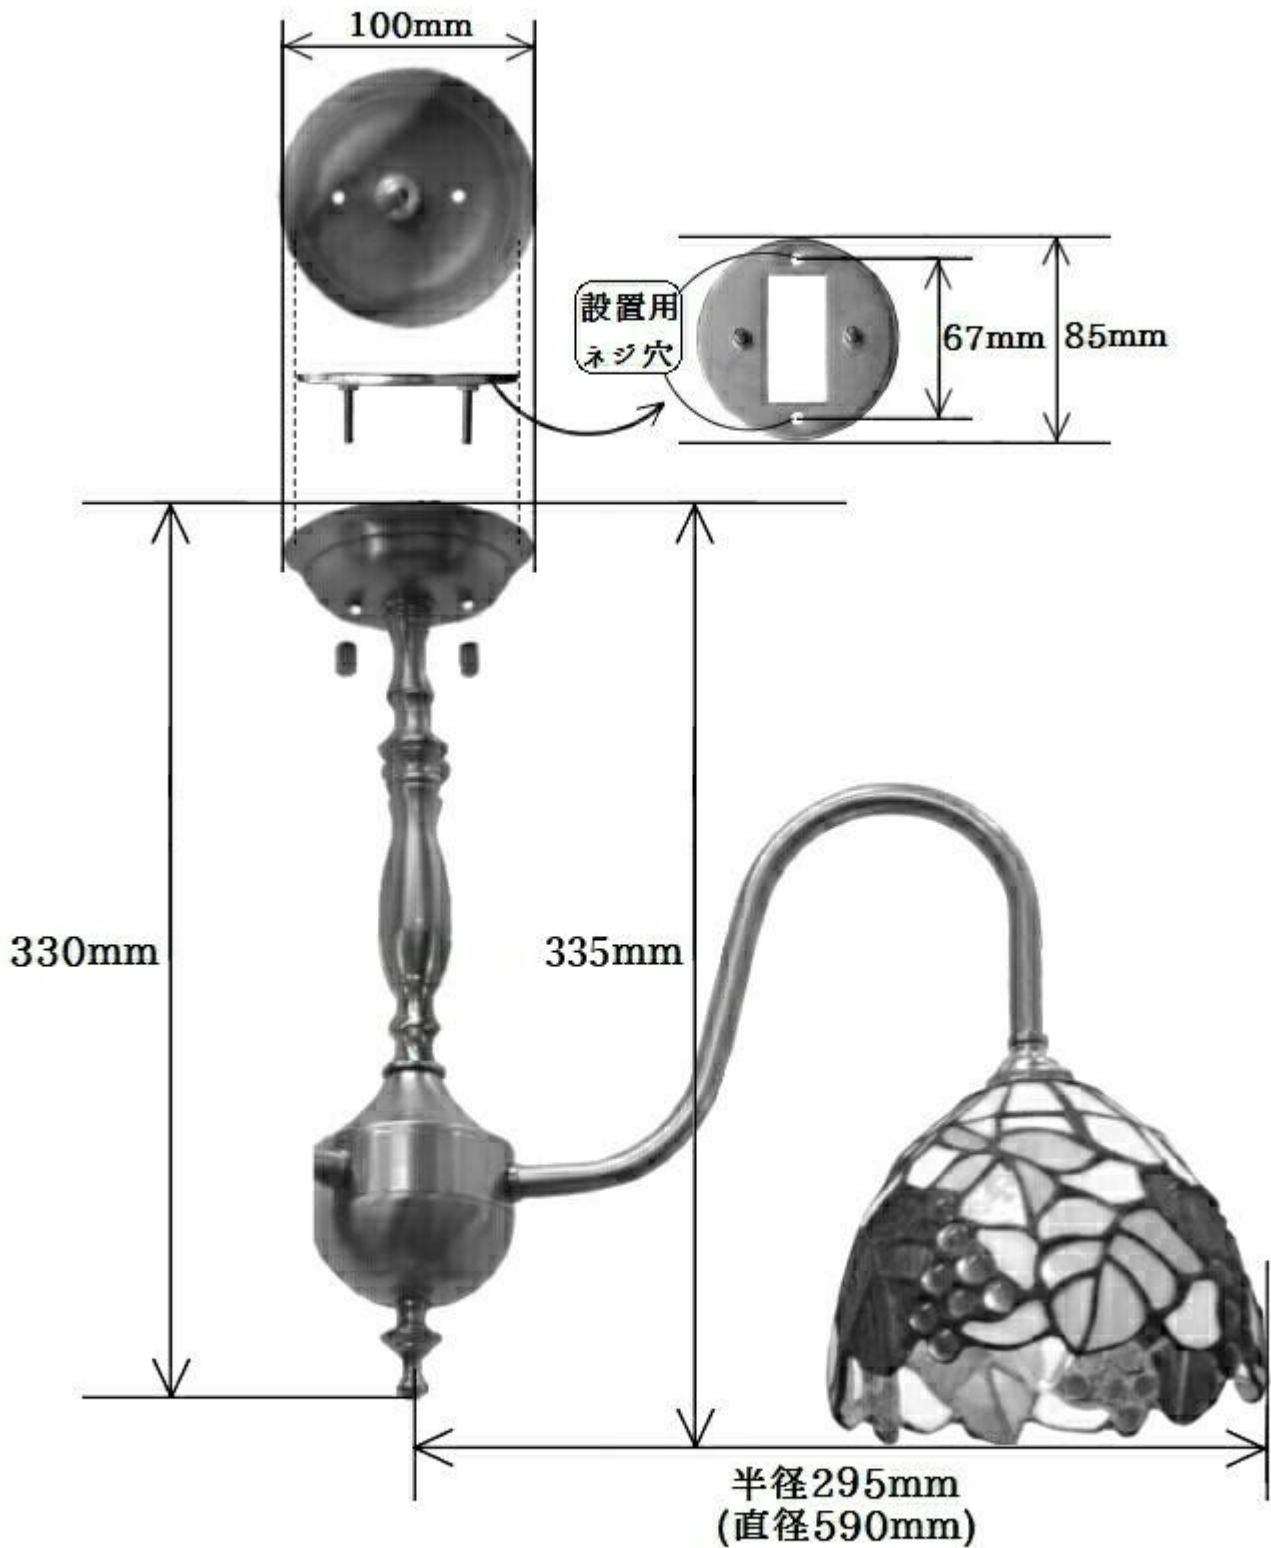

※ガラスの様子は異なる場合があります。

PB431F + 57X/TIF

コンコルディア照明