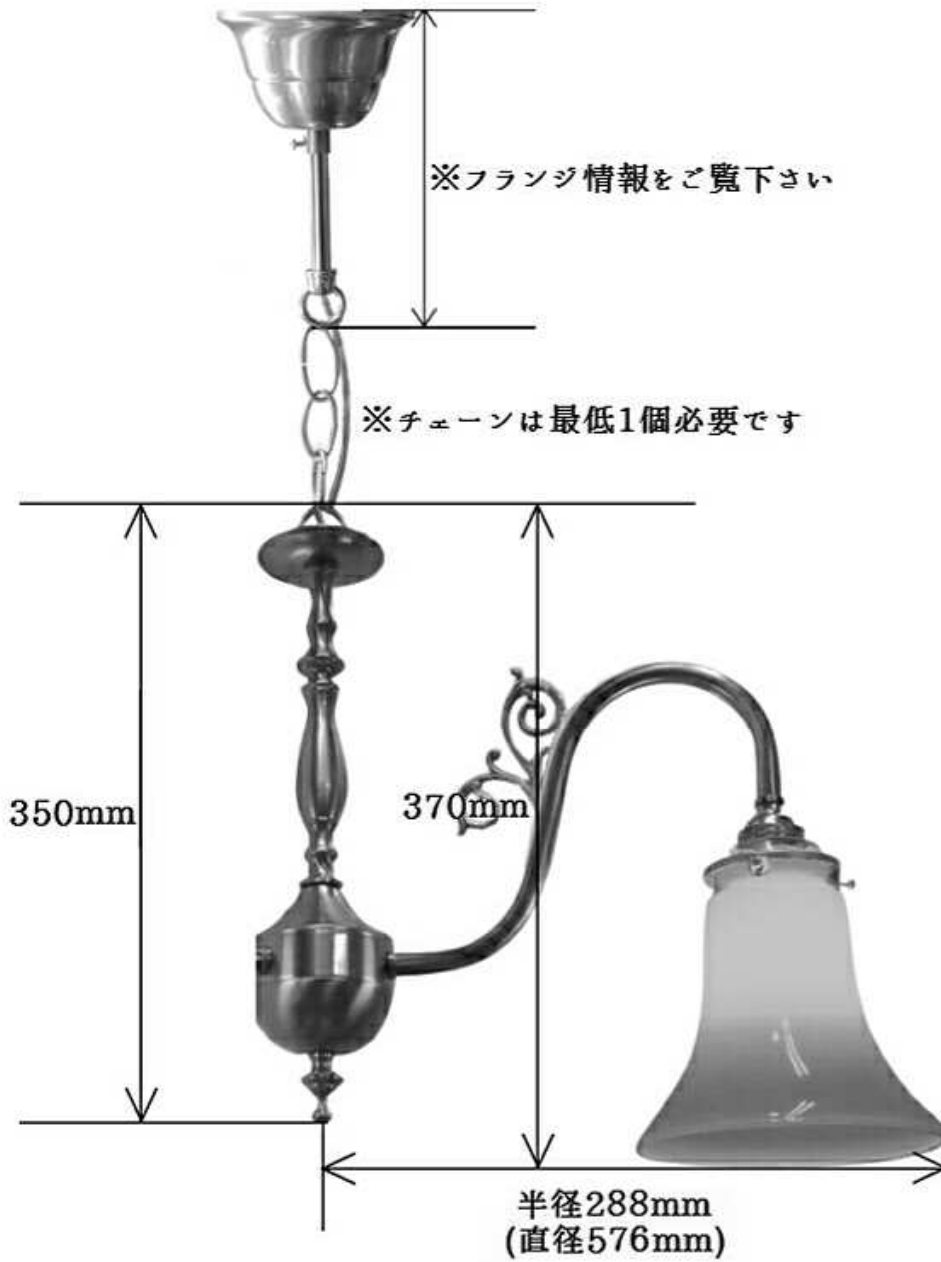

※ガラスの模様は異なる場合があります。

PB441 + 421

コンコルディア照明