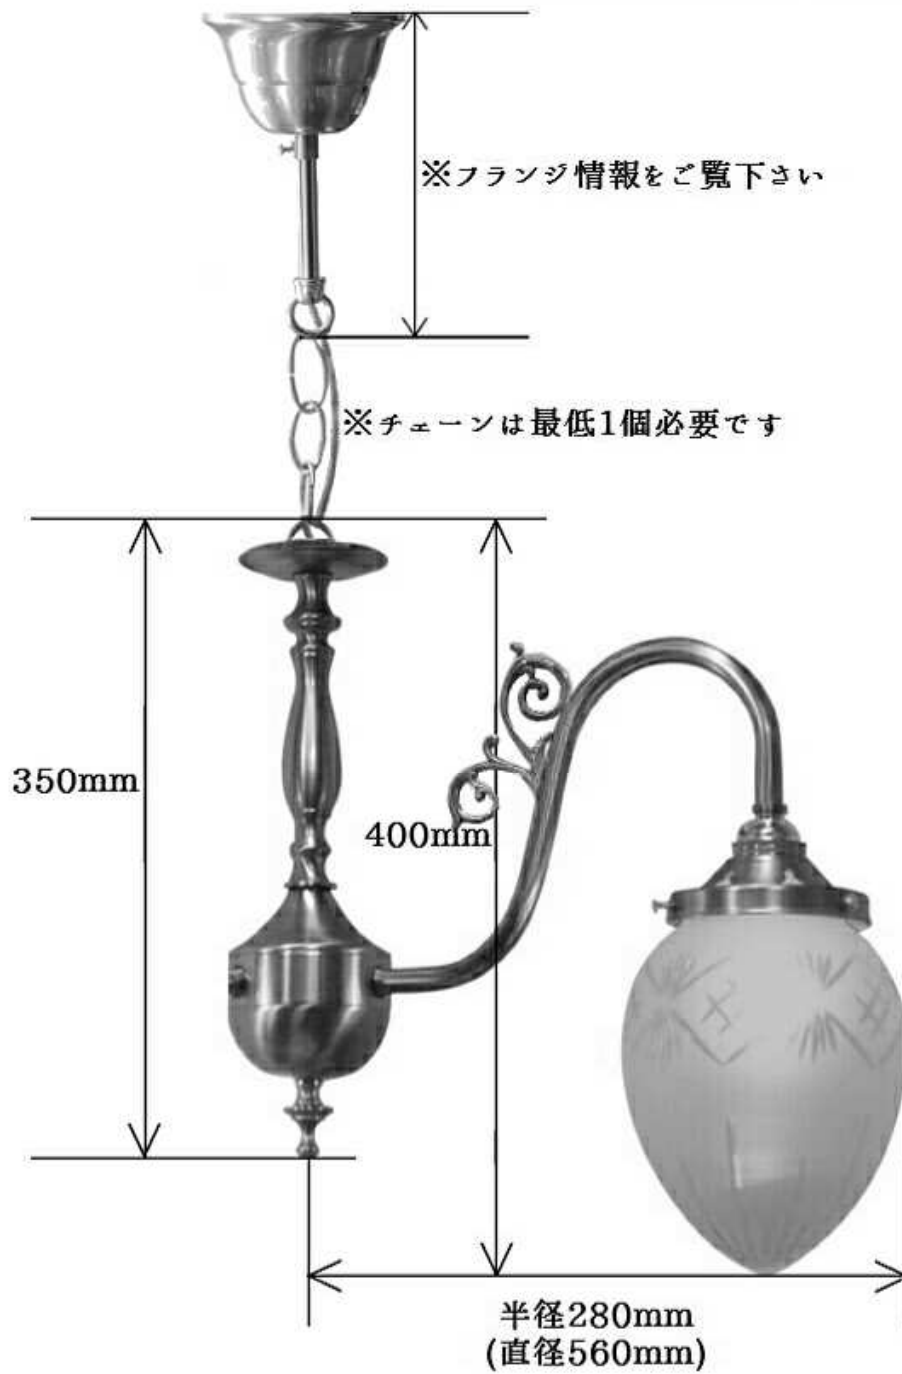

※ガラスの模様は異なる場合があります。

PB441 + 963

コンコルディア照明