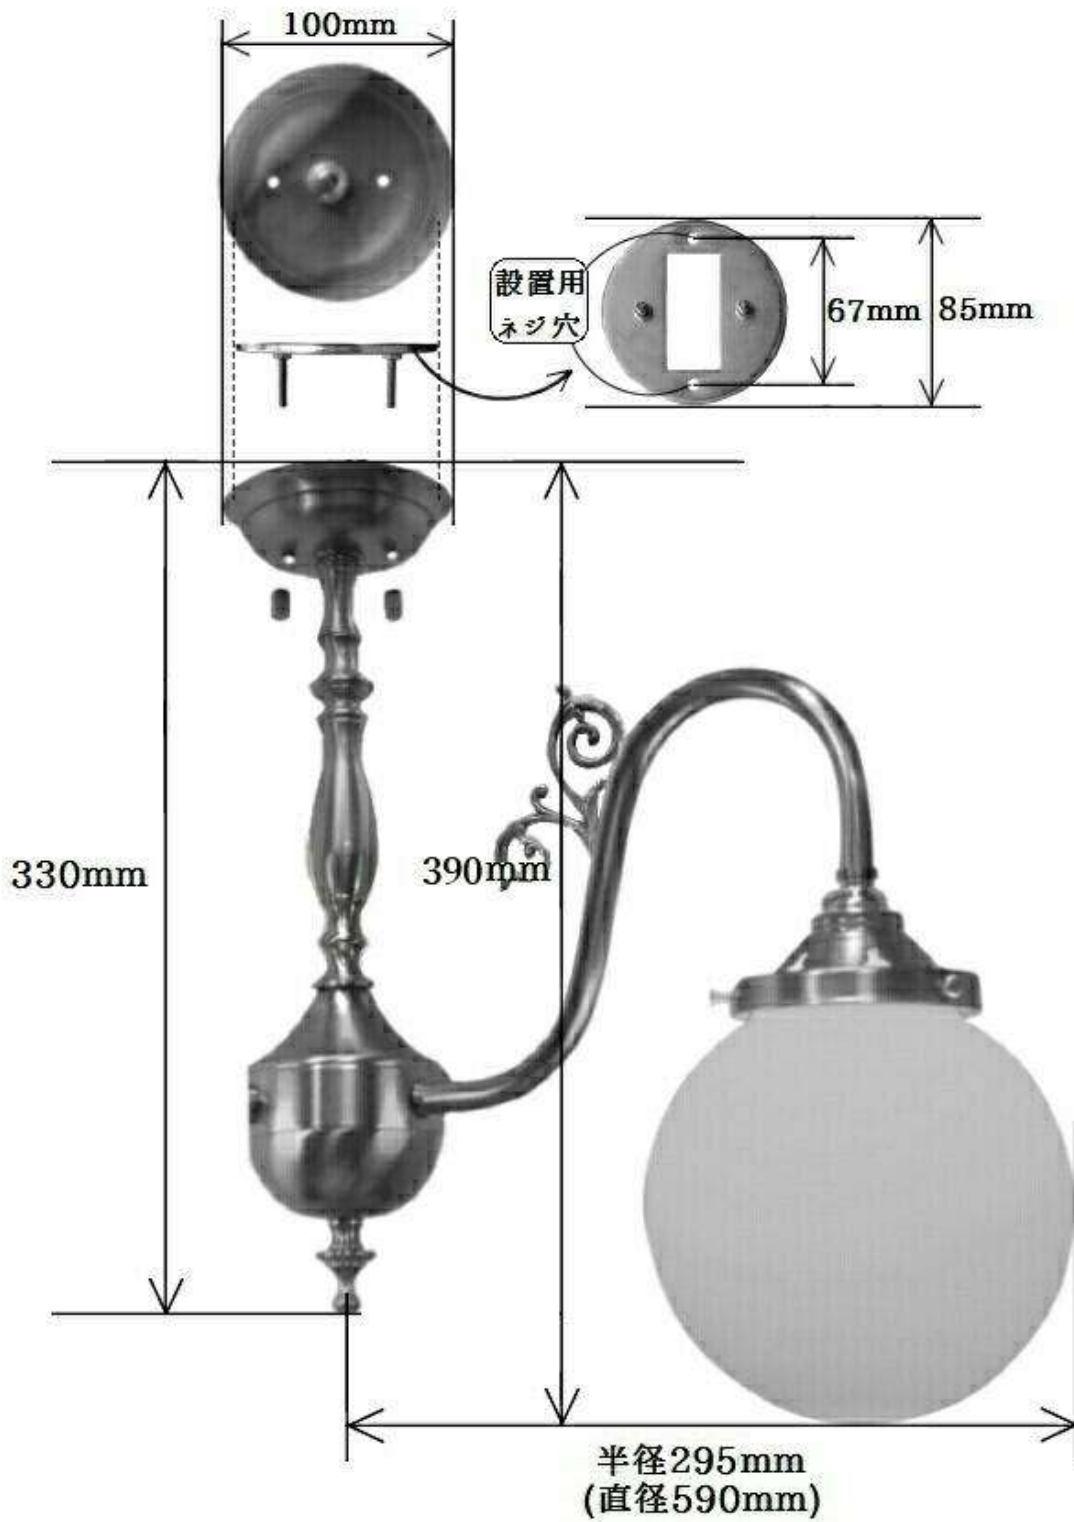

※ガラスの様様は異なる場合があります。

PB441F+106

コンコルディア照明