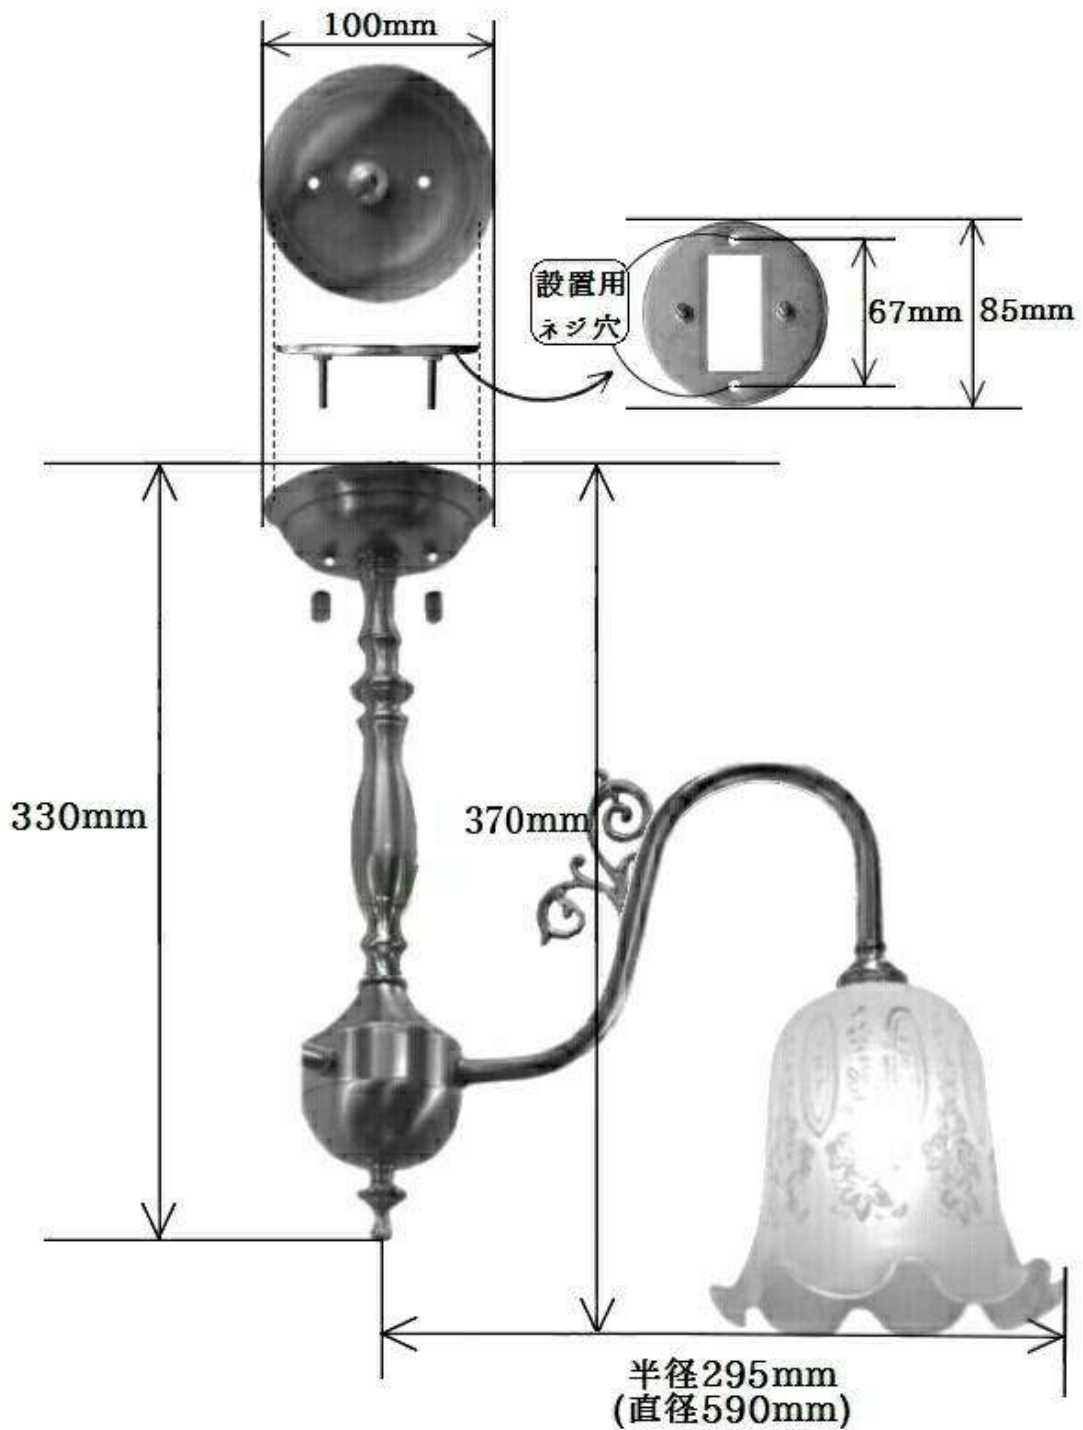

※ガラスの模様は異なる場合があります。

PB441F + 361

コンコルディア照明