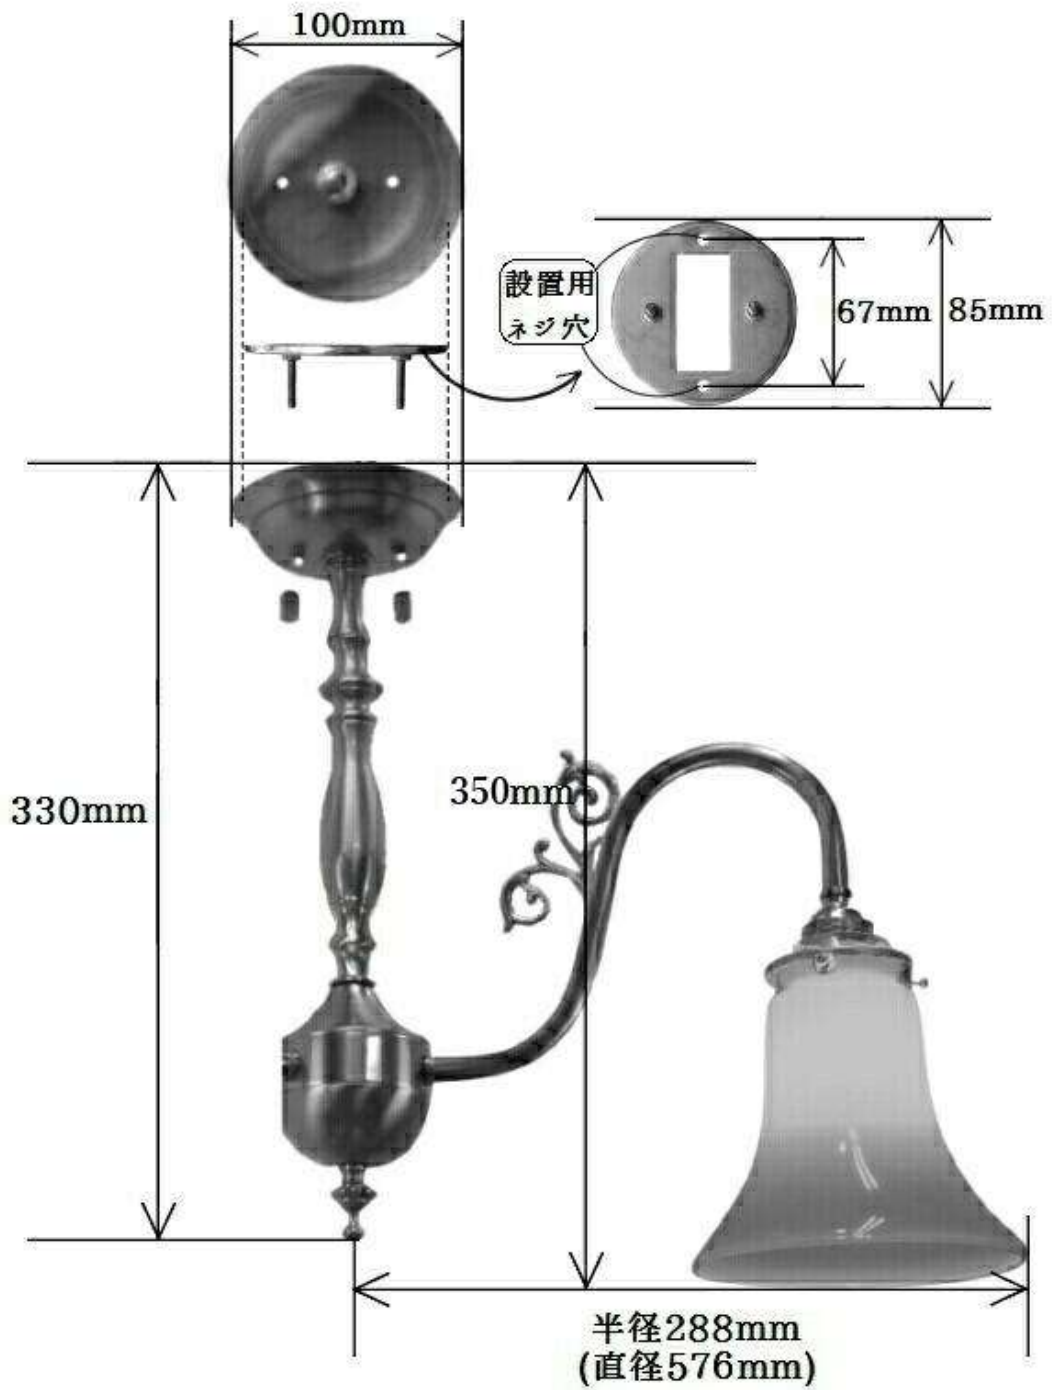

※ガラスの模様は異なる場合があります。

PB441F+421

コンコルディア照明