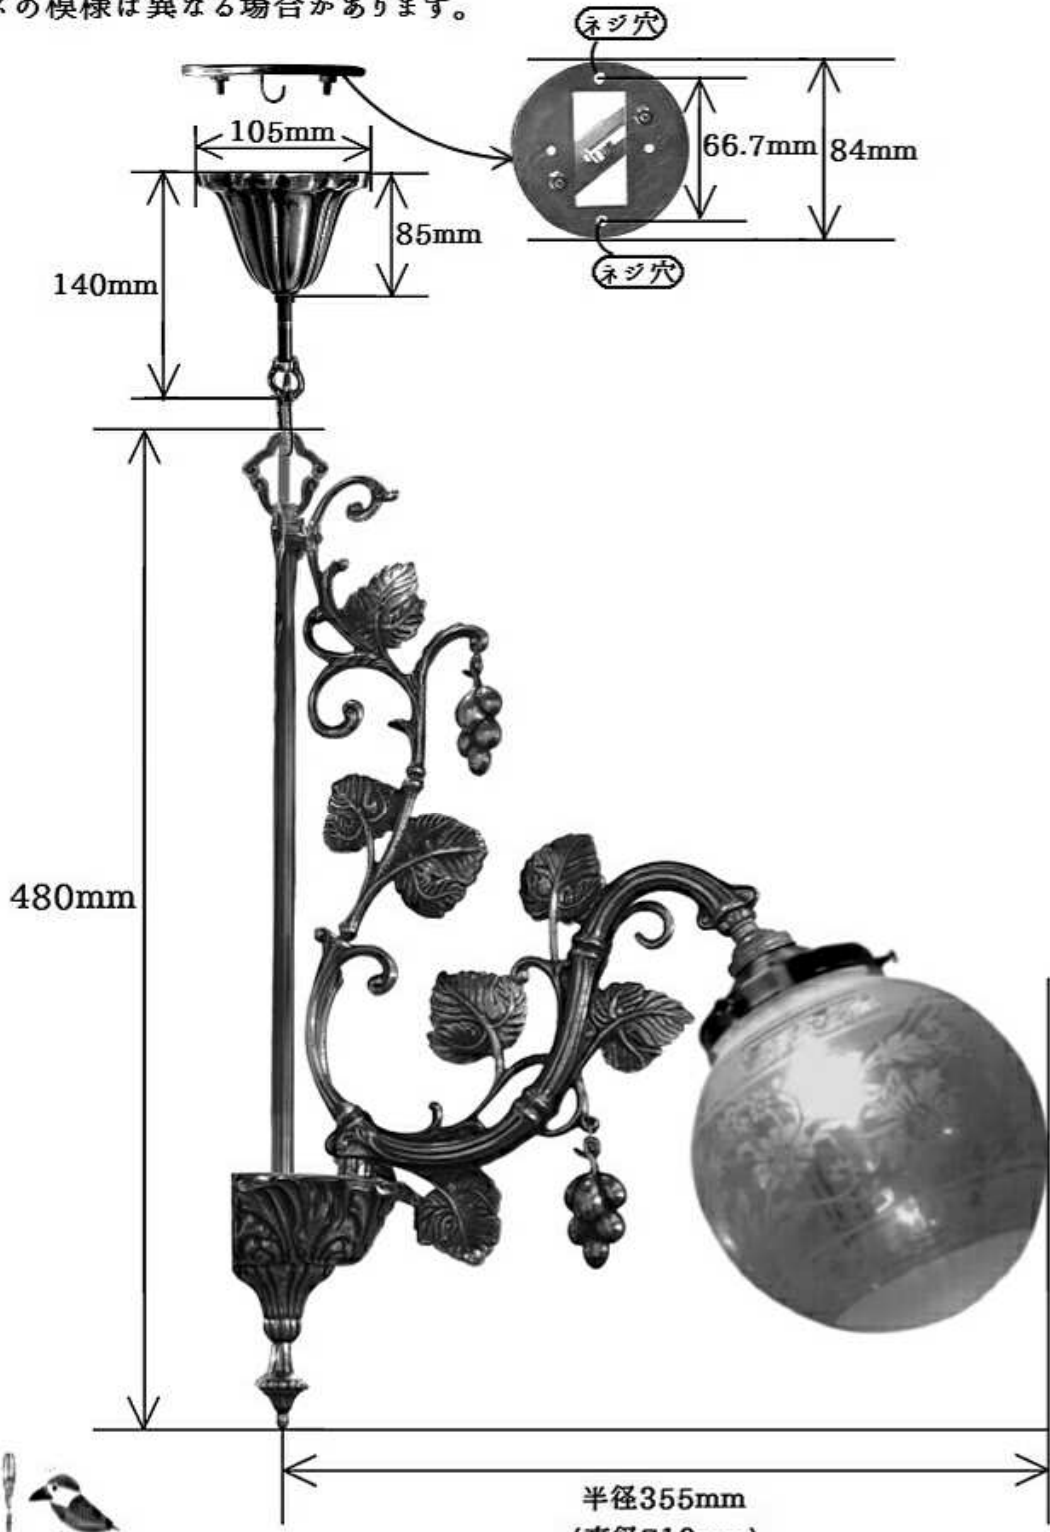

※ガラスの様子は異なる場合があります。

PB520 +106

コンコルディア照明