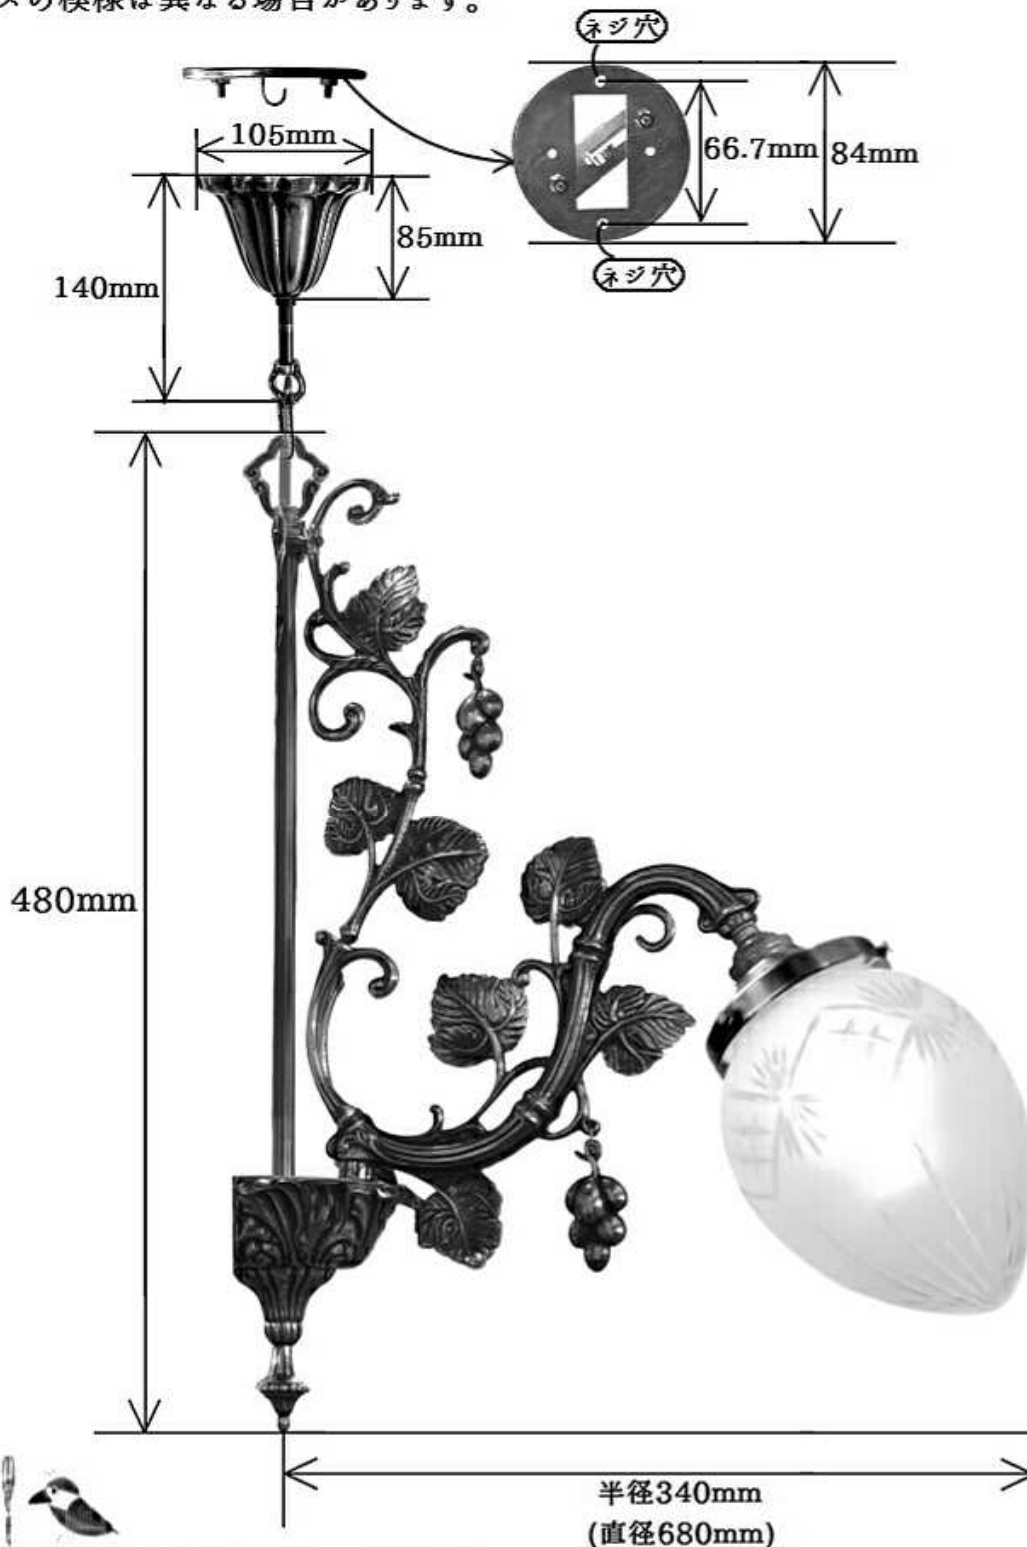

※ガラスの模様は異なる場合があります。

PB520 +963

コンコルディア照明