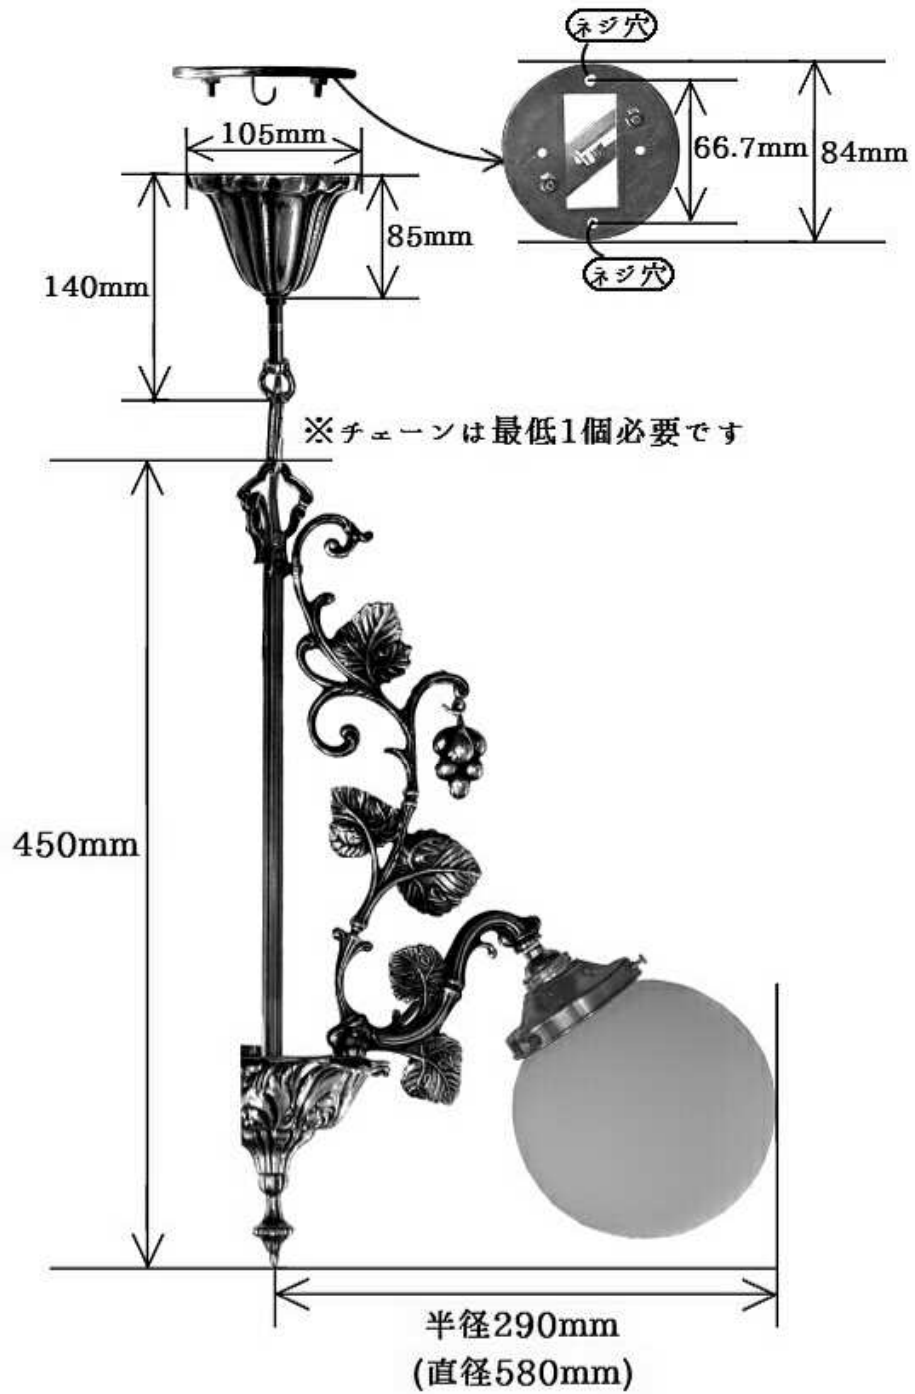

※ガラスの模様は異なる場合があります。

PB521 + 106

コンコルディア照明