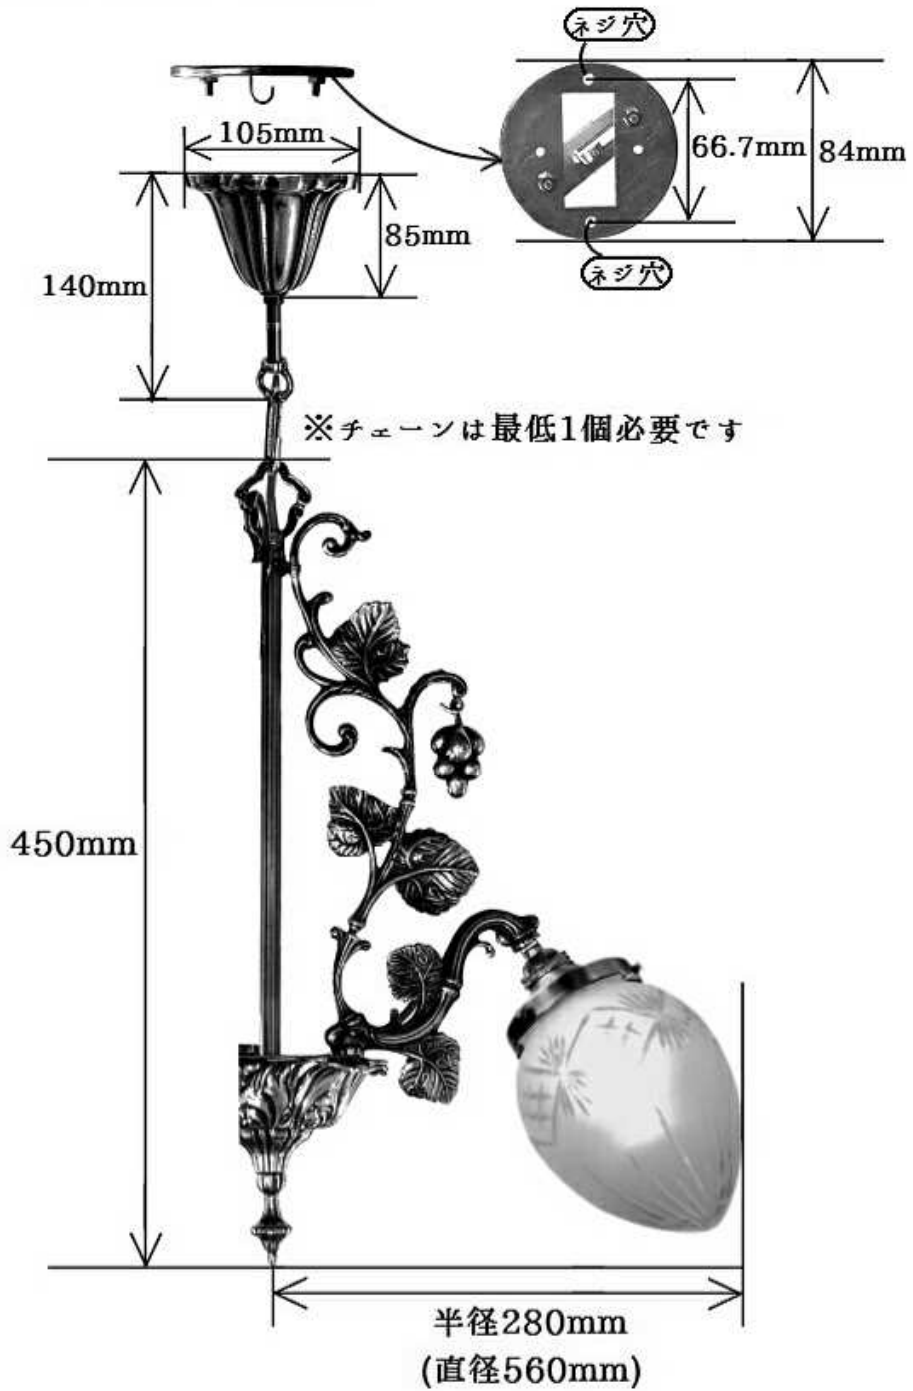

※ガラスの模様は異なる場合があります。

PB521 + 963

コンコルディア照明