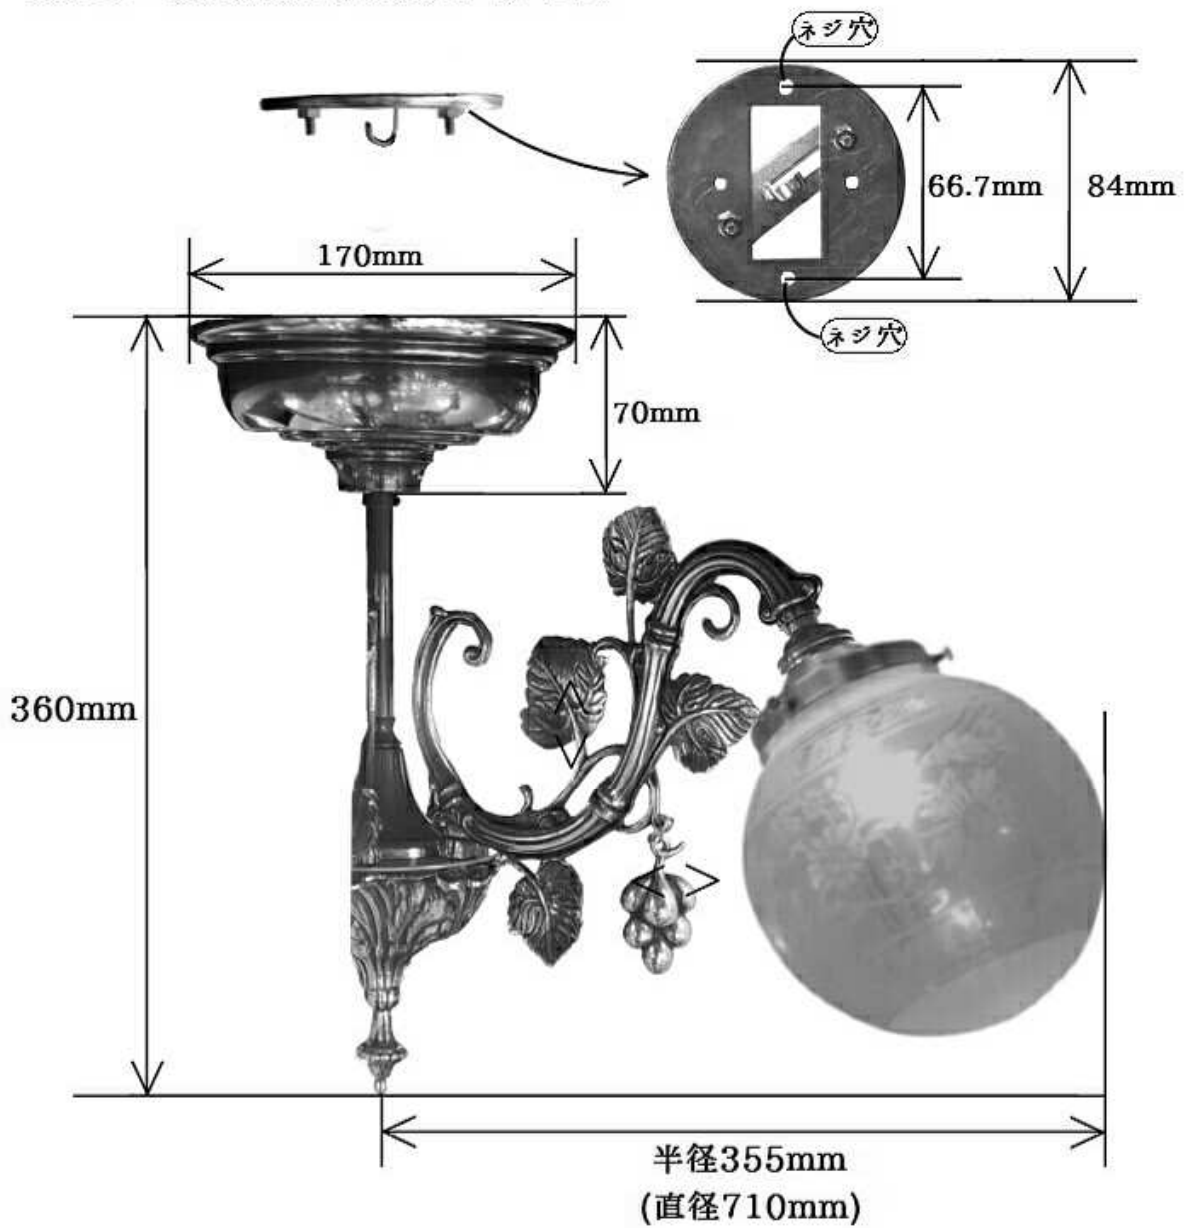

※ガラスの模様は異なる場合があります。

PB522 + 106

コンコルディア照明