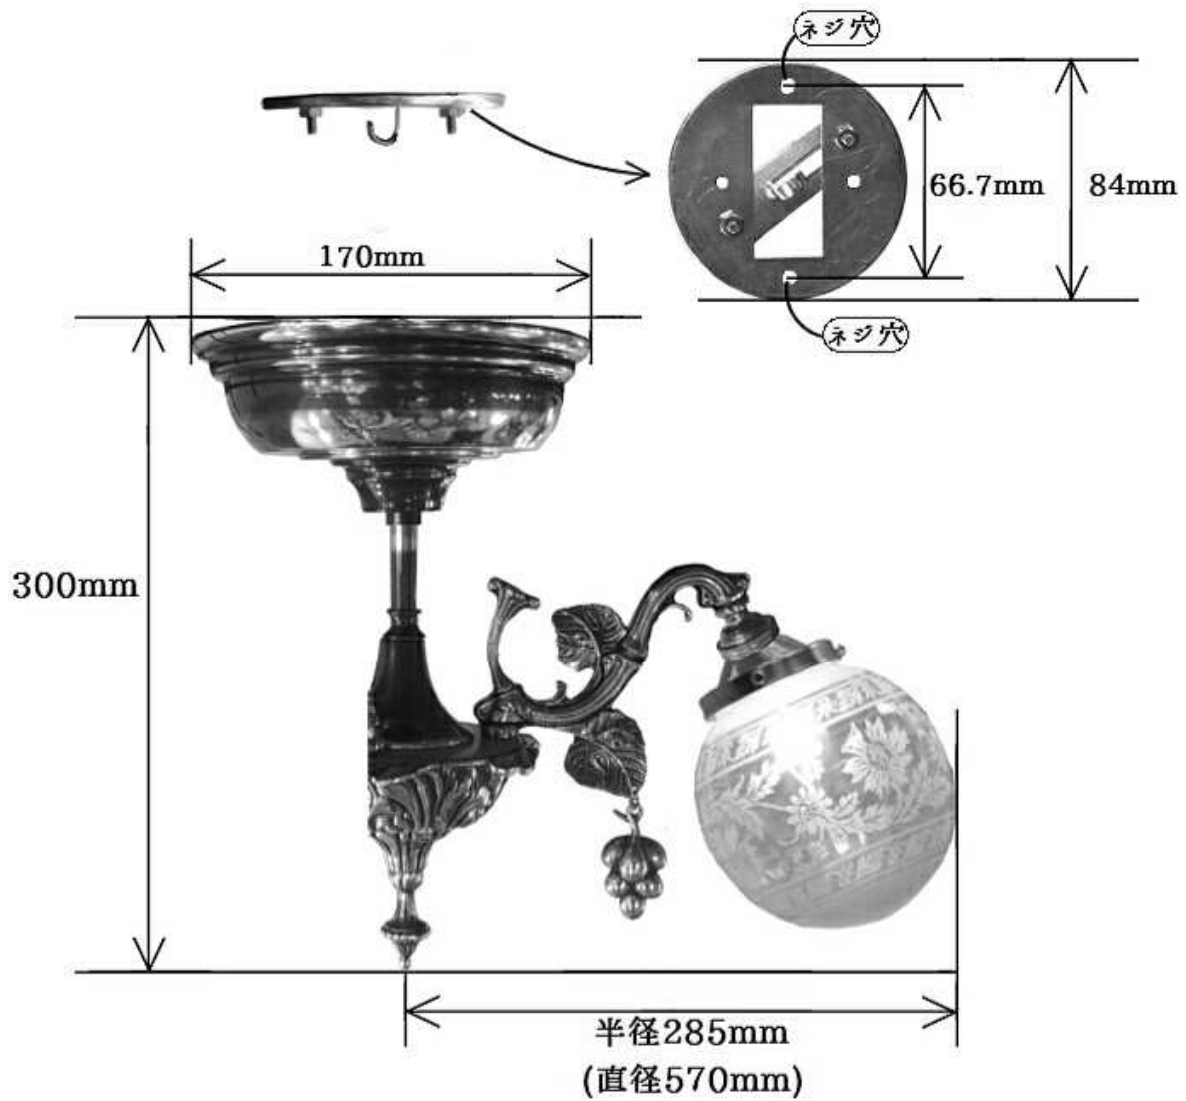

※ガラスの模様は異なる場合があります。

PB523 + 106

コンコルディア照明