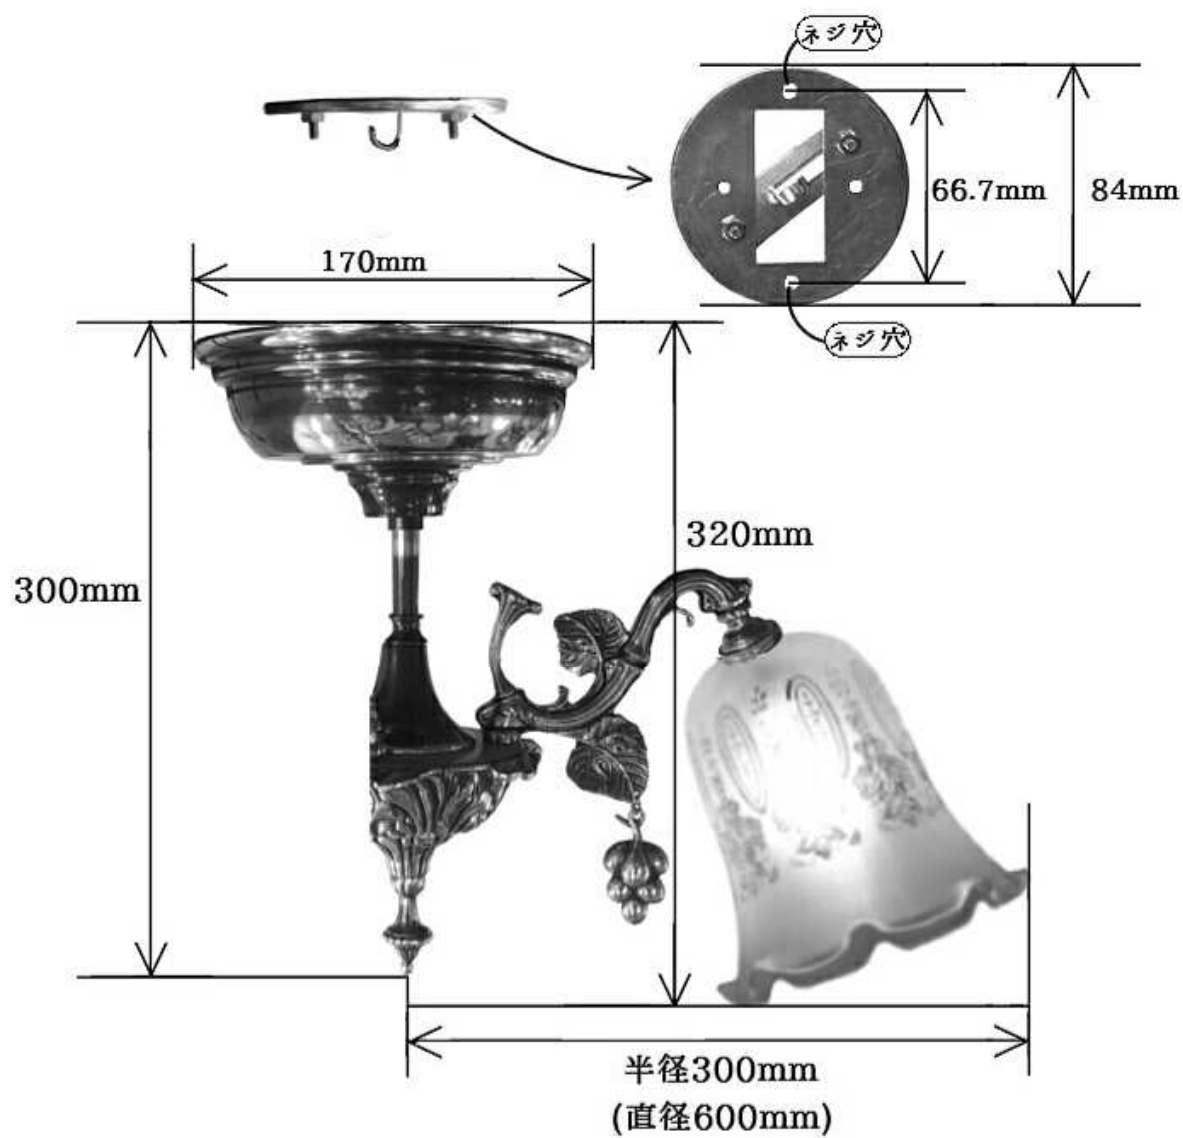

※ガラスの模様は異なる場合があります。

PB523 + 361

コンコルディア照明