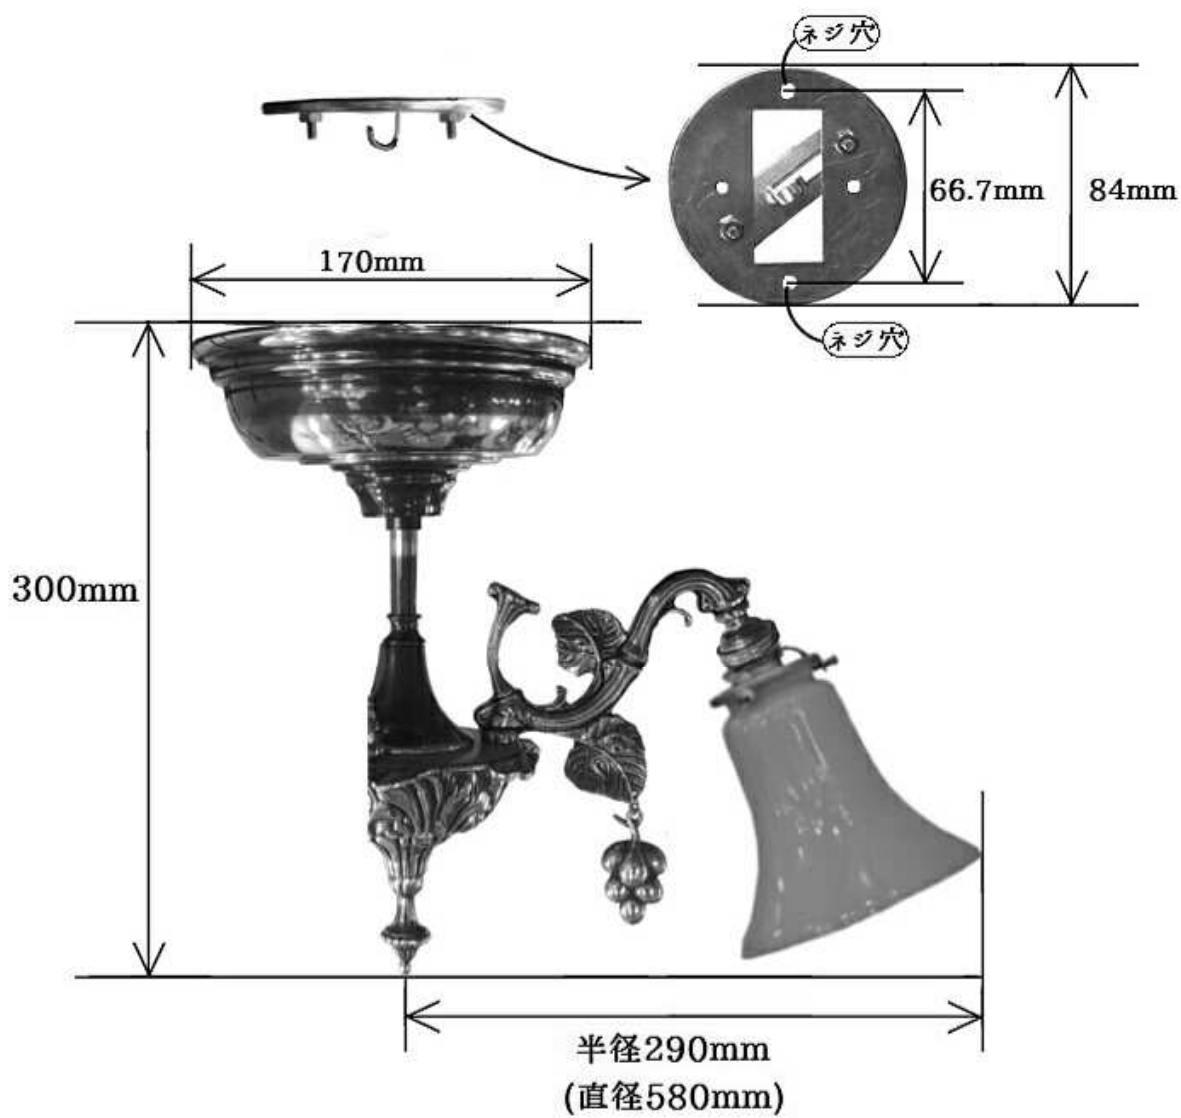

※ガラスの模様は異なる場合があります。

PB523 + 421

コンコルディア照明