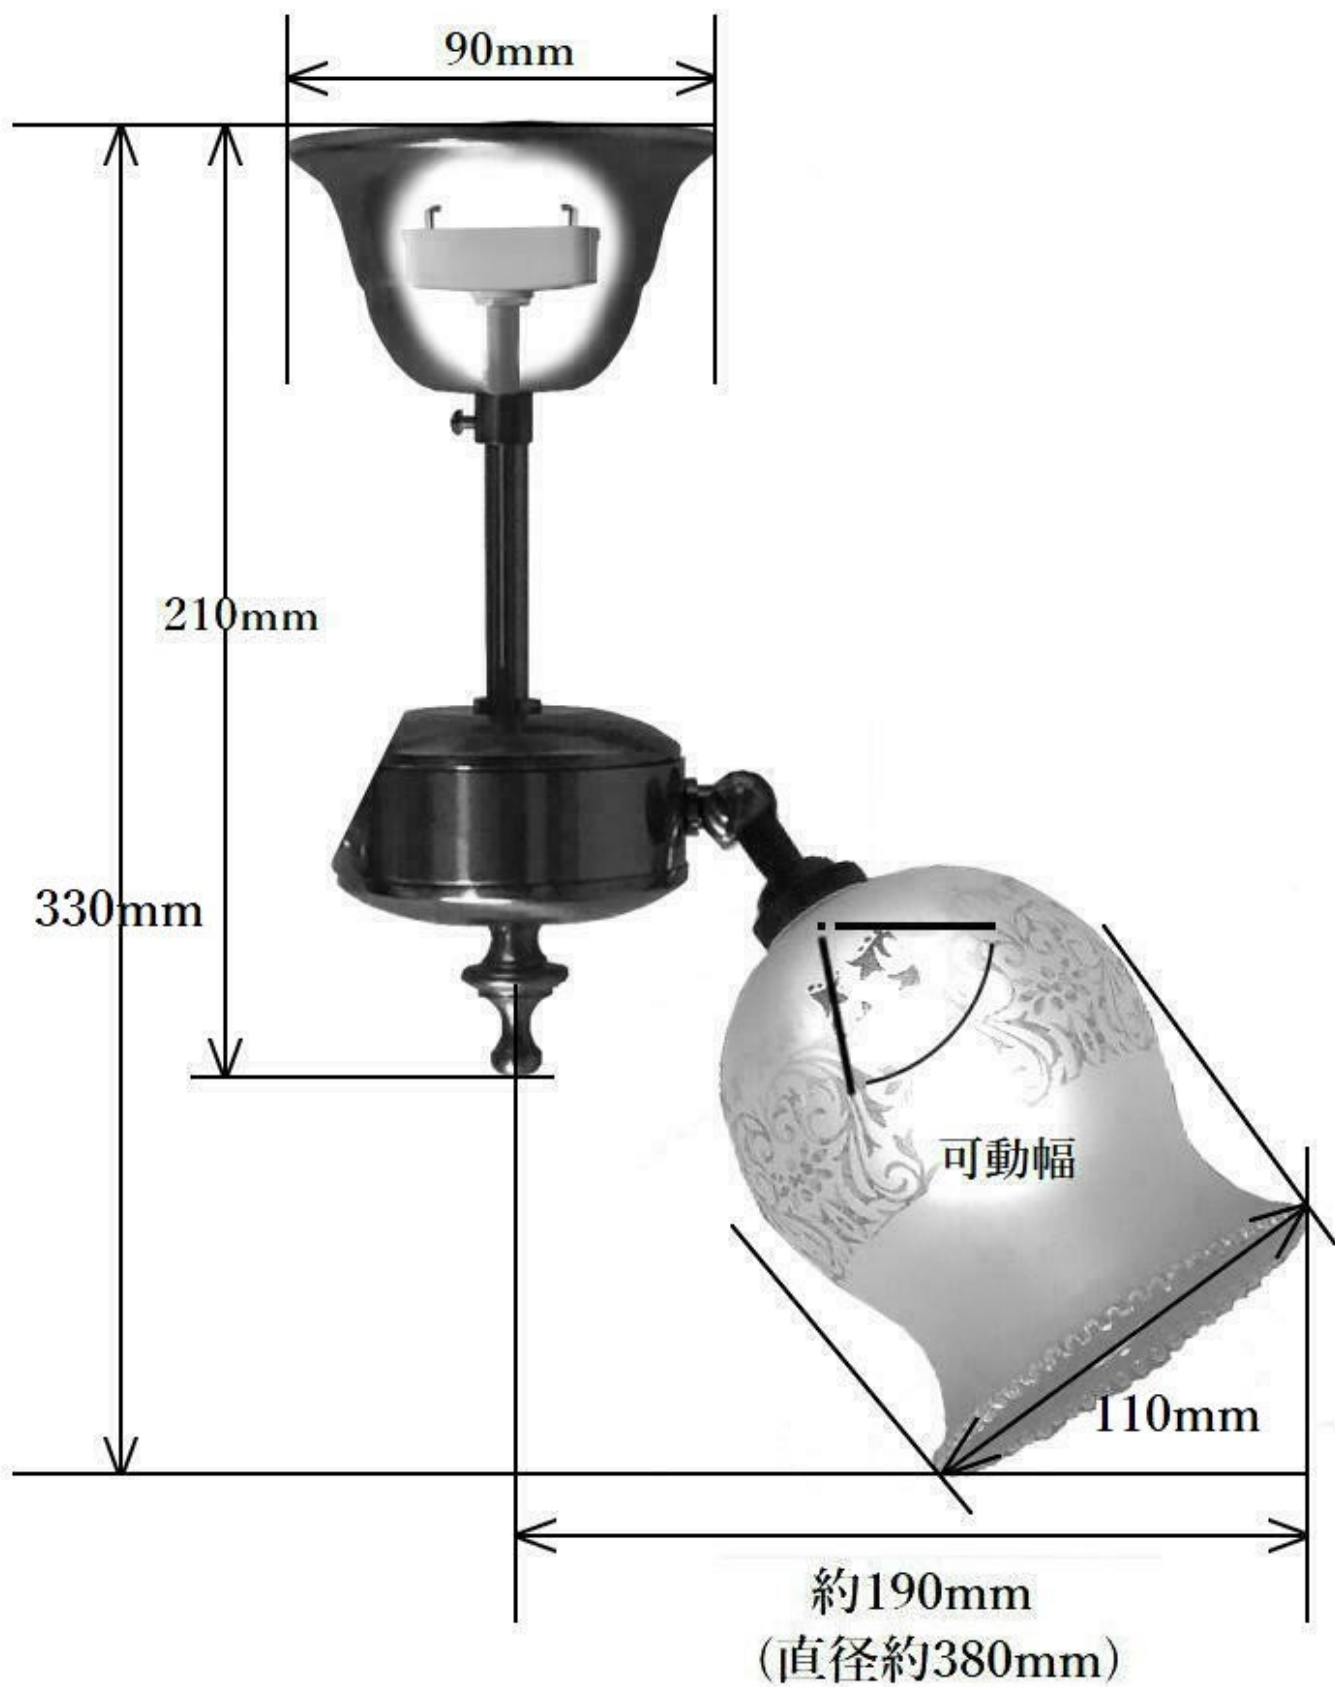

PB615H-410

CONCORDIA コンコルディア照明